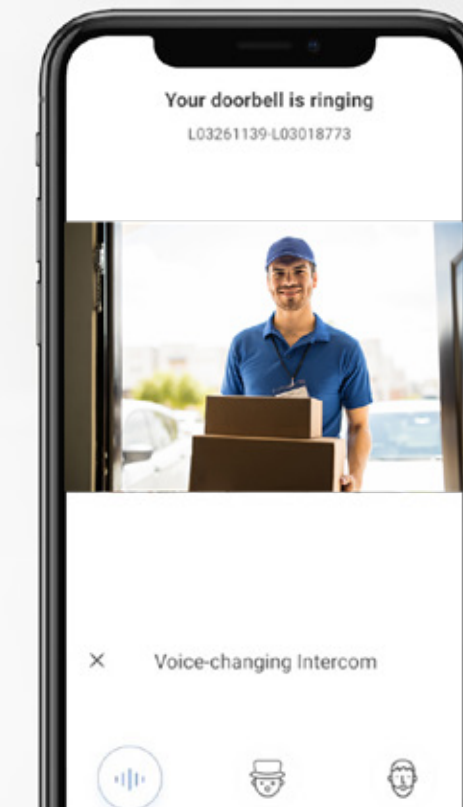

 **Discuție bidirecțională**

 **Deblocare de la distanță**

 **Schimbarea vocii pentru protecția vieții private**

Bună ziua, aveți o livrare.

Mulțumesc, vă rog să lăsați asta în fața ușii.

Înregistrare video de 1080p cu viziune nocturnă clară

HP5 redă o vedere cu unghi larg a intrării în casă, astfel încât puteți vedea cu ușurință un poștaș din cap până în picioare în detalii clare. De asemenea, oferă o viziune nocturnă în infraroșu de 5 metri pentru a vă oferi siguranță pe timp de noapte.