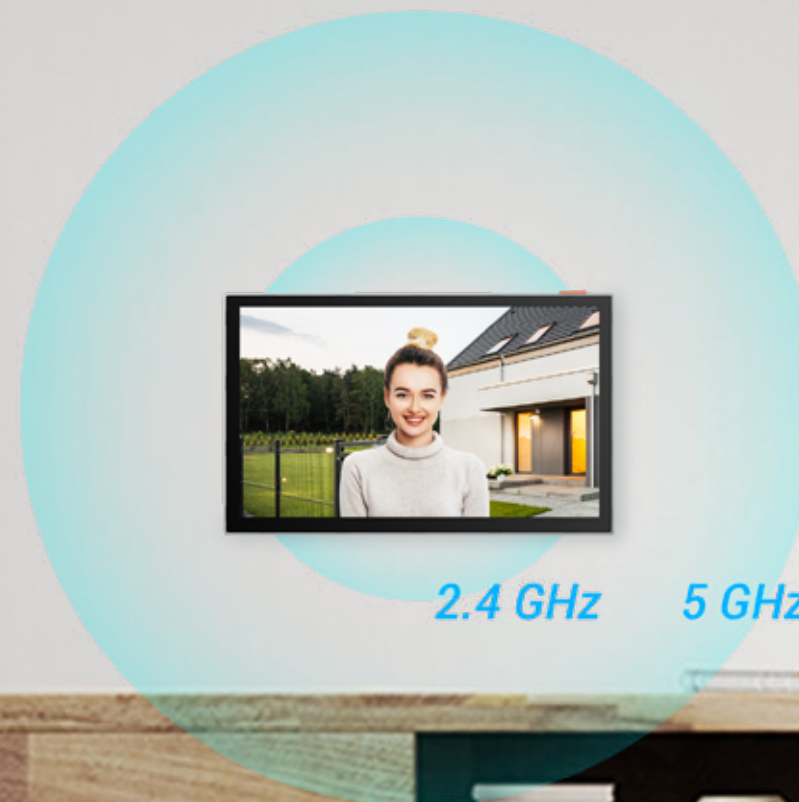

Conexiune stabilă pentru performanțe îmbunătățite

Pentru a maximiza experiența controlului de la distanță, puteți conecta monitorul interior la banda de 2,4 sau 5 GHz. Bucurați-vă de Wi-Fi puternic, cu latență mai mică, lățime de bandă mai mare și un semnal stabil.