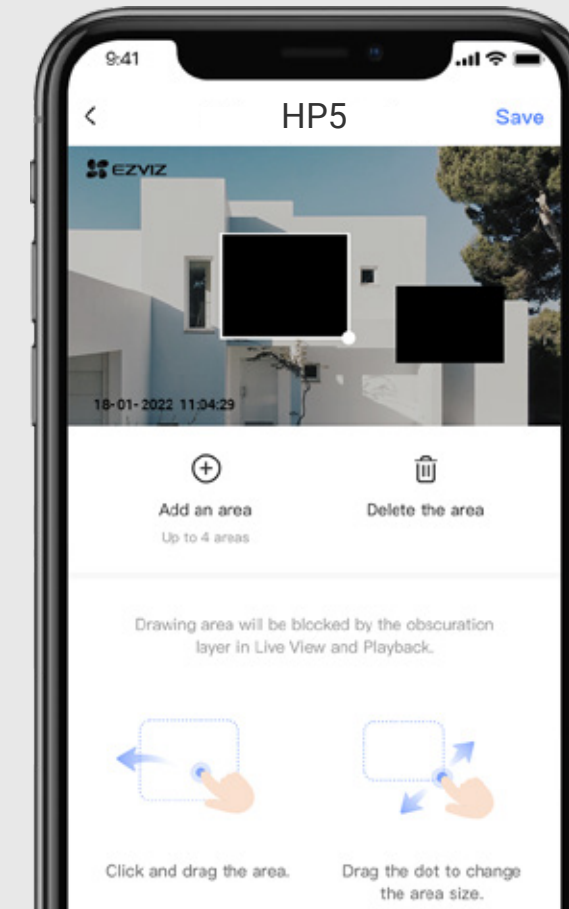

AES-128

Criptare de date

TLS

Criptare a transmisiei de date

Pentru a verifica cerințele de instalare și compatibilitatea produsului, consultați manualul de utilizare pentru informații detaliate.

Utilizatorii pot personaliza tonul de apel trimis de afișajul interior cu ajutorul comenzilor tactile sau prin intermediul aplicației EZVIZ. Soneria exterioară oferă un singur ton de apel implicit și nu poate fi personalizată.

Cardul de stocare locală trebuie să fie achiziționat separat. Serviciul de stocare în cloud este disponibil doar pe anumite piețe. Verificați disponibilitatea acestuia înainte de a efectua achiziția.

Datele rezultatelor testelor din laboratorul EZVIZ în condiții standard. Va varia în funcție de frecvența și complexitatea activității capturate și de alți factori de mediu.

Utilizatorii pot trasa dreptunghiuri pentru a personaliza până la 4 zone de confidențialitate.