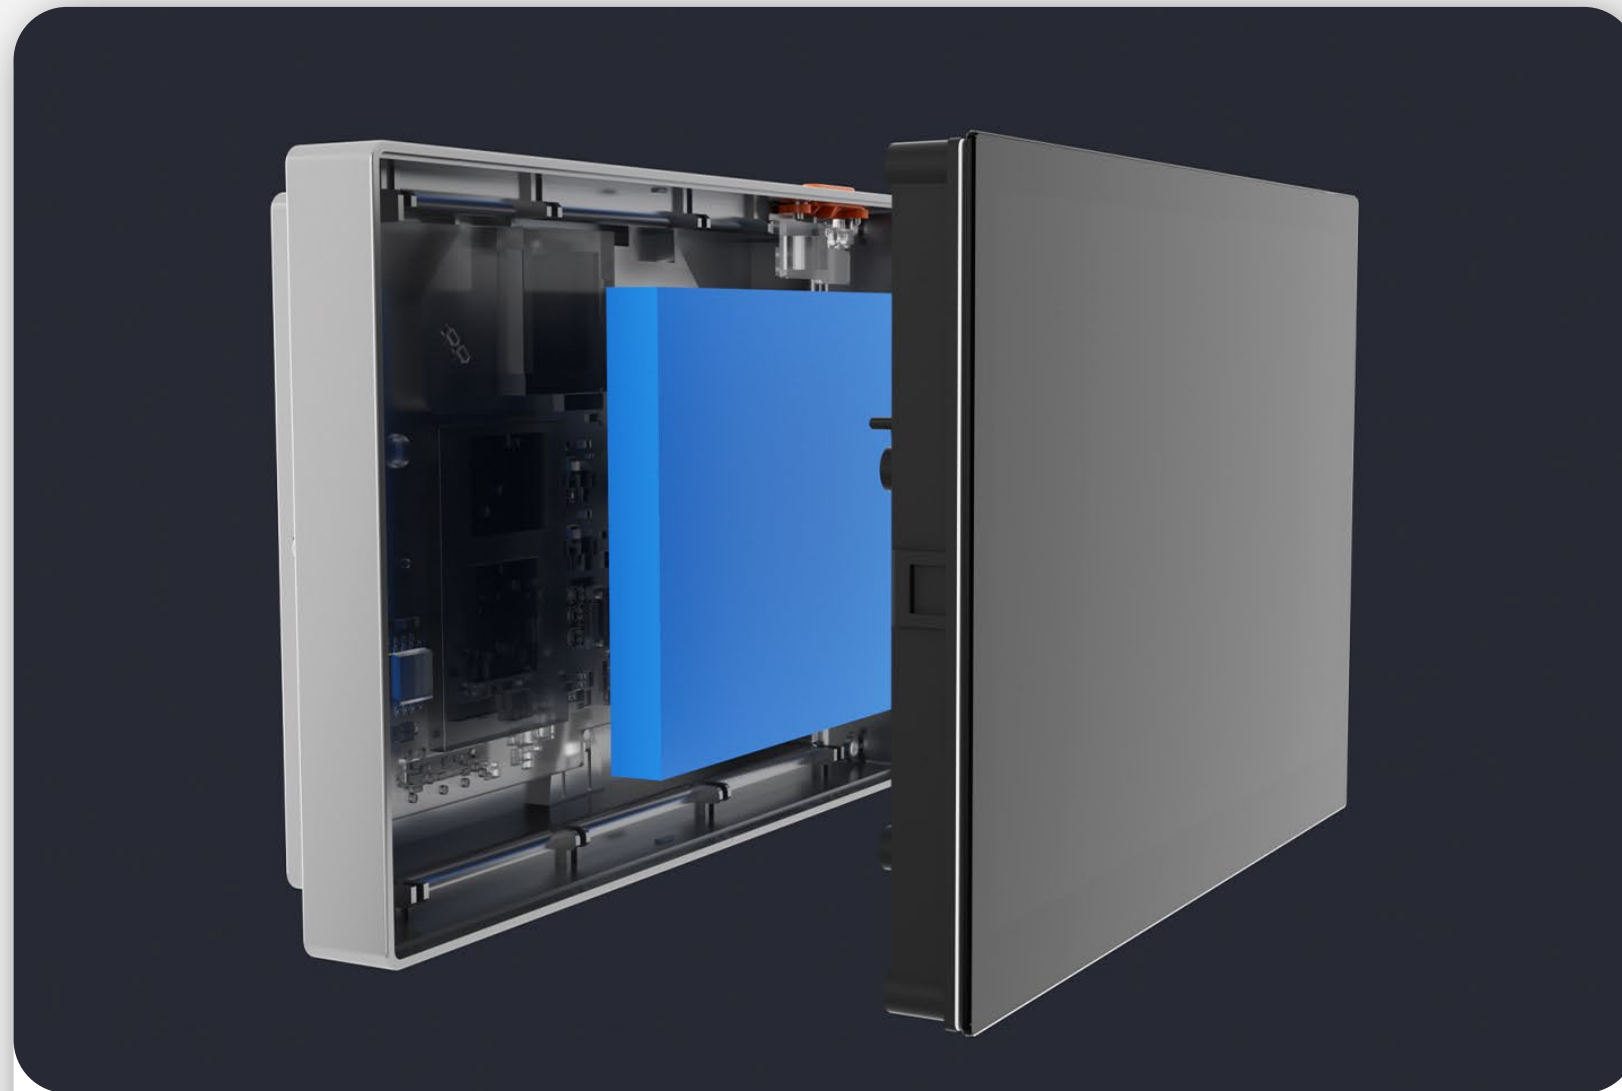

Un produs atent pentru a vedea mai mult, dar vă faceți mai puține griji

Conceput pentru securitate de lungă durată

Pentru a păzi ușa și a vă face să vă simțiți în siguranță non-stop, HP2 utilizează o baterie încorporată cu o durată de așteptare relativ lungă, astfel încât să nu aveți nevoie să o reîncărcați frecvent.