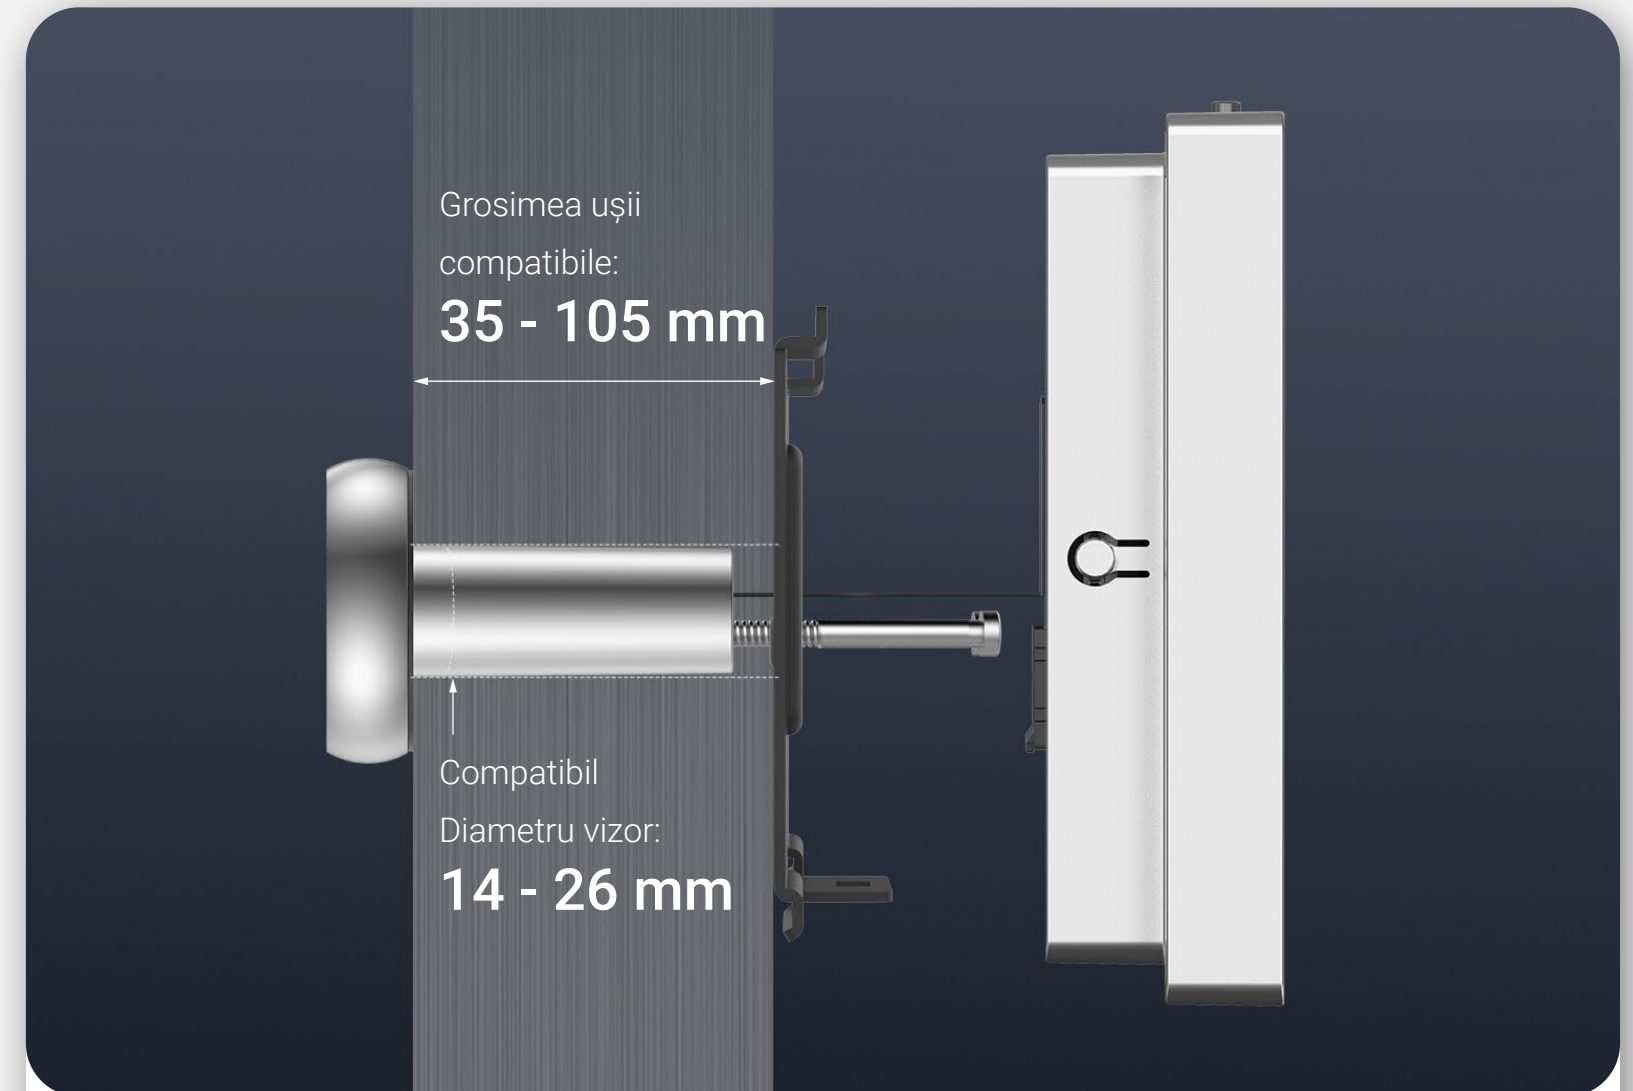

 Rezoluție 1080p

 Vedere cu unghi larg de 146°

 F1.6 Diafragma mare

Conceput să se integreze în mod natural

Oferind două opțiuni de culoare, camera compactă se potrivește elegant în ușa dvs., fără a fi intruzivă vizual. În afară de îndepărtarea vizorului existent, nu sunt necesare modificări permanente sau deteriorarea ușii. De asemenea, ar putea să vă protejeze mai bine confidențialitatea. Cu HP2 la locul lui, oamenii din exterior nu mai pot privi în gaură.

4.3"

Ecran color de 4,3 inci

Vedeți pe un ecran mare, nu printr-o gaură mică

Cu HP2, nu trebuie să mergi până la ușă înainte de a ști cine bate. Cu ecranul color mare de 4,3 inci chiar în interiorul ușii dvs., puteți vedea fluxuri live și puteți identifica fără efort vizitatorii chiar și de la distanță.

Construit pentru a se potrivi ușor

HP2 este ușor de instalat fără cablaje sau instrumente complicate, atâta timp cât există un orificiu compatibil pe ușa dvs. Puteți avea vizorul ușii să funcționeze în cel mai scurt timp, de unul singur.

Parametri de instalare

Diametrul orificiului de susținere	14 până la 26 mm (0,55 până la 1,0 inci)
Grosime acceptată ușă	35 - 105 mm (1,38 - 4,13 inci)

Parametri cameră

Senzor	CMOS cu scanare progresivă de 1/3"
Obiectiv	2,0 mm @ F1.6, unghi vizual (diagonală):146°
Rezoluție max.	1080P/2 MP
Frecvență cadre video	15 fps