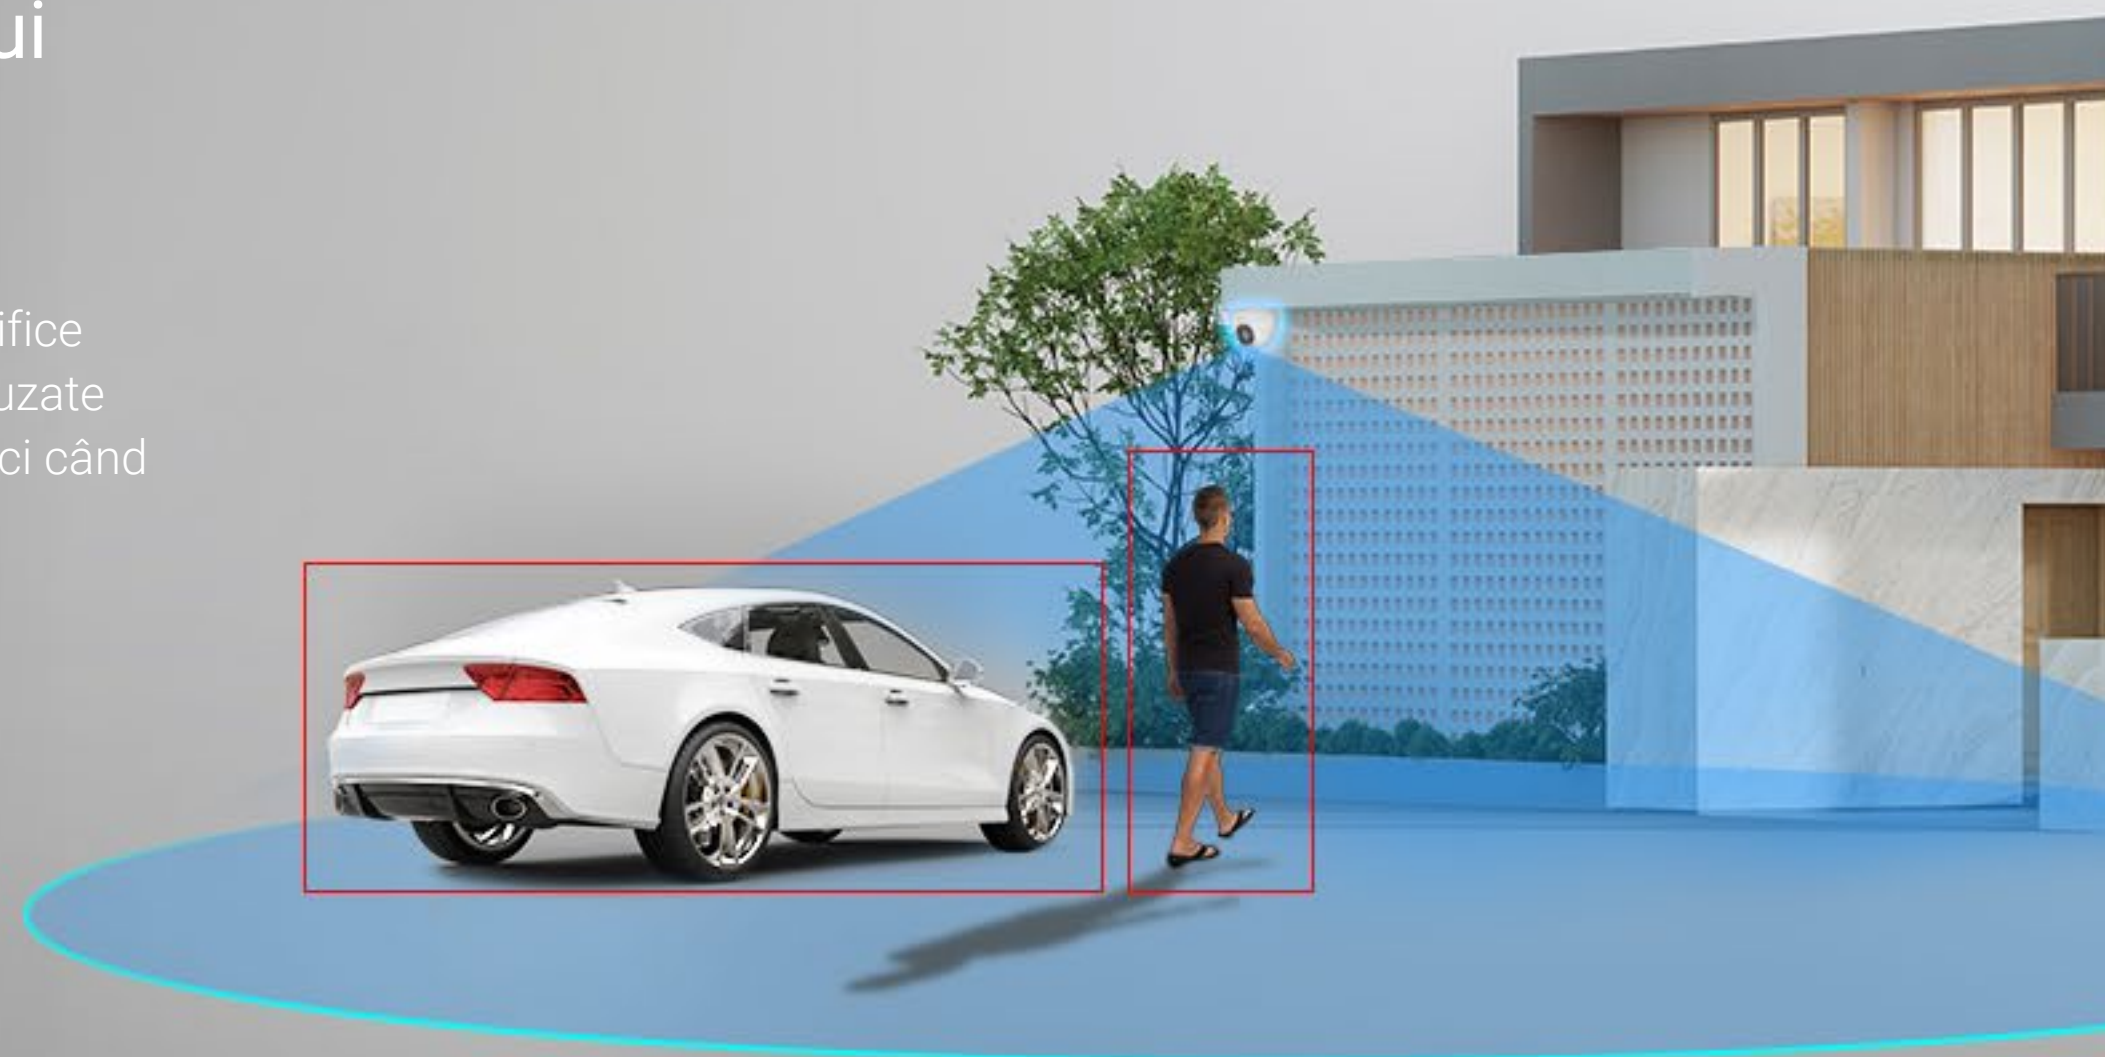

Obțineți acoperire atât în spațiile închise cât și deschise

Indiferent dacă este montată în aer liber sau în interior, pentru a vă proteja casa sau afacerea dvs., H4 servește ca o soluție de securitate compactă și puternică, care se conectează 24/7 (non-stop) pentru a vă oferi liniștea sufletească de care aveți nevoie.

Inteligența artificială la nivelul dispozitivului pentru o detecție mai inteligentă

Algoritmul de inteligență artificială încorporat în cameră o ajută să identifice în special persoanele și vehiculele în mișcare. Acesta reduce alertele cauzate de frunzele care cad sau de insectele care zboară și vă informează atunci când cineva parchează în zona proprietății dumneavoastră fără permisiune.

Detectarea formei umane/vehiculului alimentată de AI

Zona de detectare personalizabilă

Fără taxă de abonament

Este greu să pierdeți detaliile importante

Aducând viziunea la 2K, camera poate reda imagini clare și reale în toate condițiile de iluminare. Chiar și vizitatorii luminați din spate de soare pot fi văzuți clar, fără a fi întunecați pe un fundal expus excesiv.