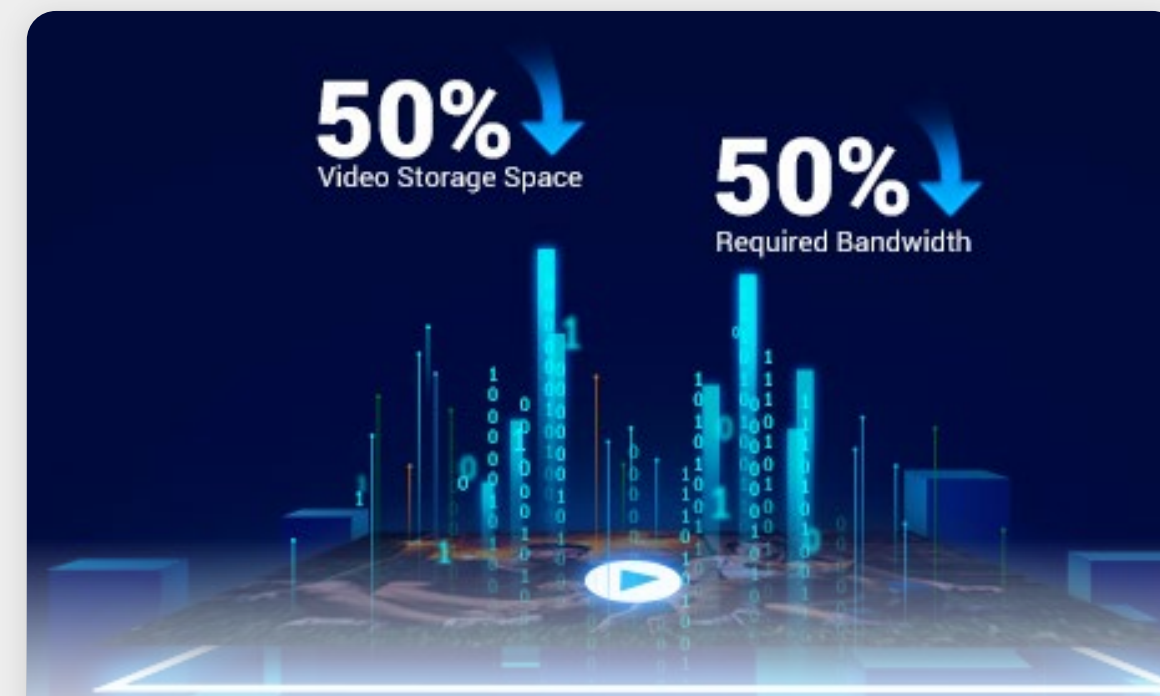

Vă protejează activ casa

La detectarea intrușilor, camera va declanșa o sirenă puternică și va aprinde reflectoare de prevenire.

Conexiune Wi-Fi stabilă

H4 oferă o acoperire Wi-Fi de până la 200 m datorită antenelor sale duble de înaltă performanță

Opțiuni de stocare duală

Stocați în siguranță momente importante sau amintiri dragi pe un card de stocare locală de dimensiuni mari sau abonându-vă la EZVIZ CloudPlay.

Tehnologie video H.265

H.265 creează o experiență de vizualizare mai lină, utilizând doar aproximativ 50% din spațiul de stocare a datelor necesar camerelor cu H.264.