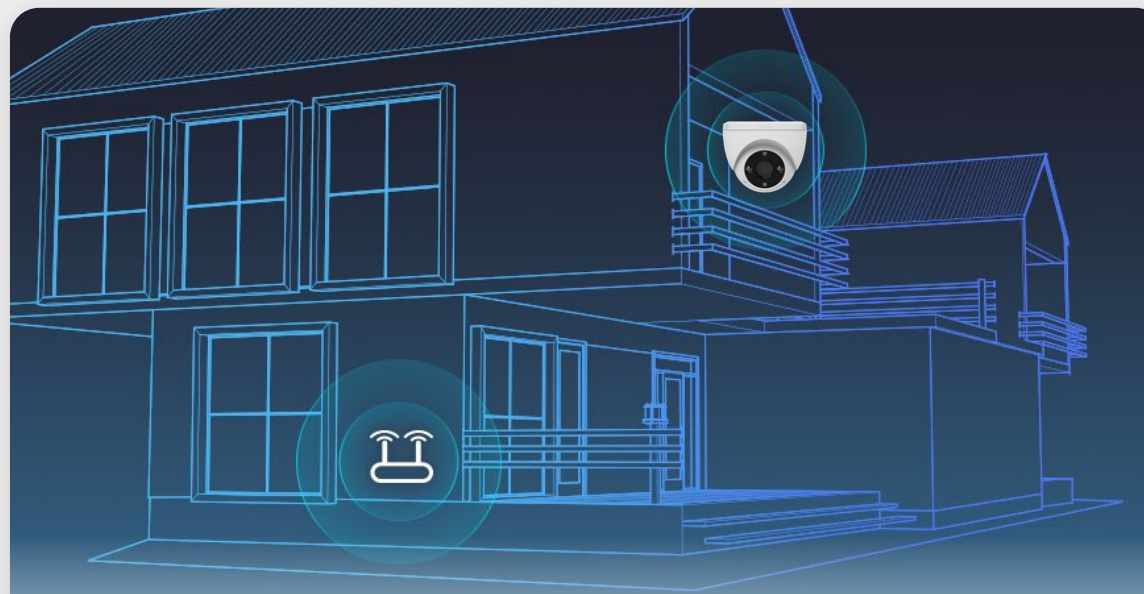

30 m (98 ft)

15 m (49 ft)

Auziți ce se întâmplă

Este mai ușor ca niciodată să auziți și să vedeți ce se întâmplă în curtea dvs. de oriunde v-ați afla. Microfonul încorporat de dimensiuni mici oferă camerei H4 un impuls major în preluarea audio clară, distanța de preluare fiind remrcabilă, de 15 metri.

Totul poate fi atât de ușor

Bucurați-vă de o comunicare bidirecțională prin simpla utilizare a telefonului. Sau, înregistrați în prealabil anumite mesaje vocale care sunt redade automat atunci când camera detectează prezența umană.

Vă protejează activ casa

La detectarea intrușilor, camera va declanșa o sirenă puternică și va aprinde reflectoare de prevenire.

Conexiune Wi-Fi stabilă

H4 oferă o acoperire Wi-Fi de până la 200 m datorită antenelor sale duble de înaltă performanță