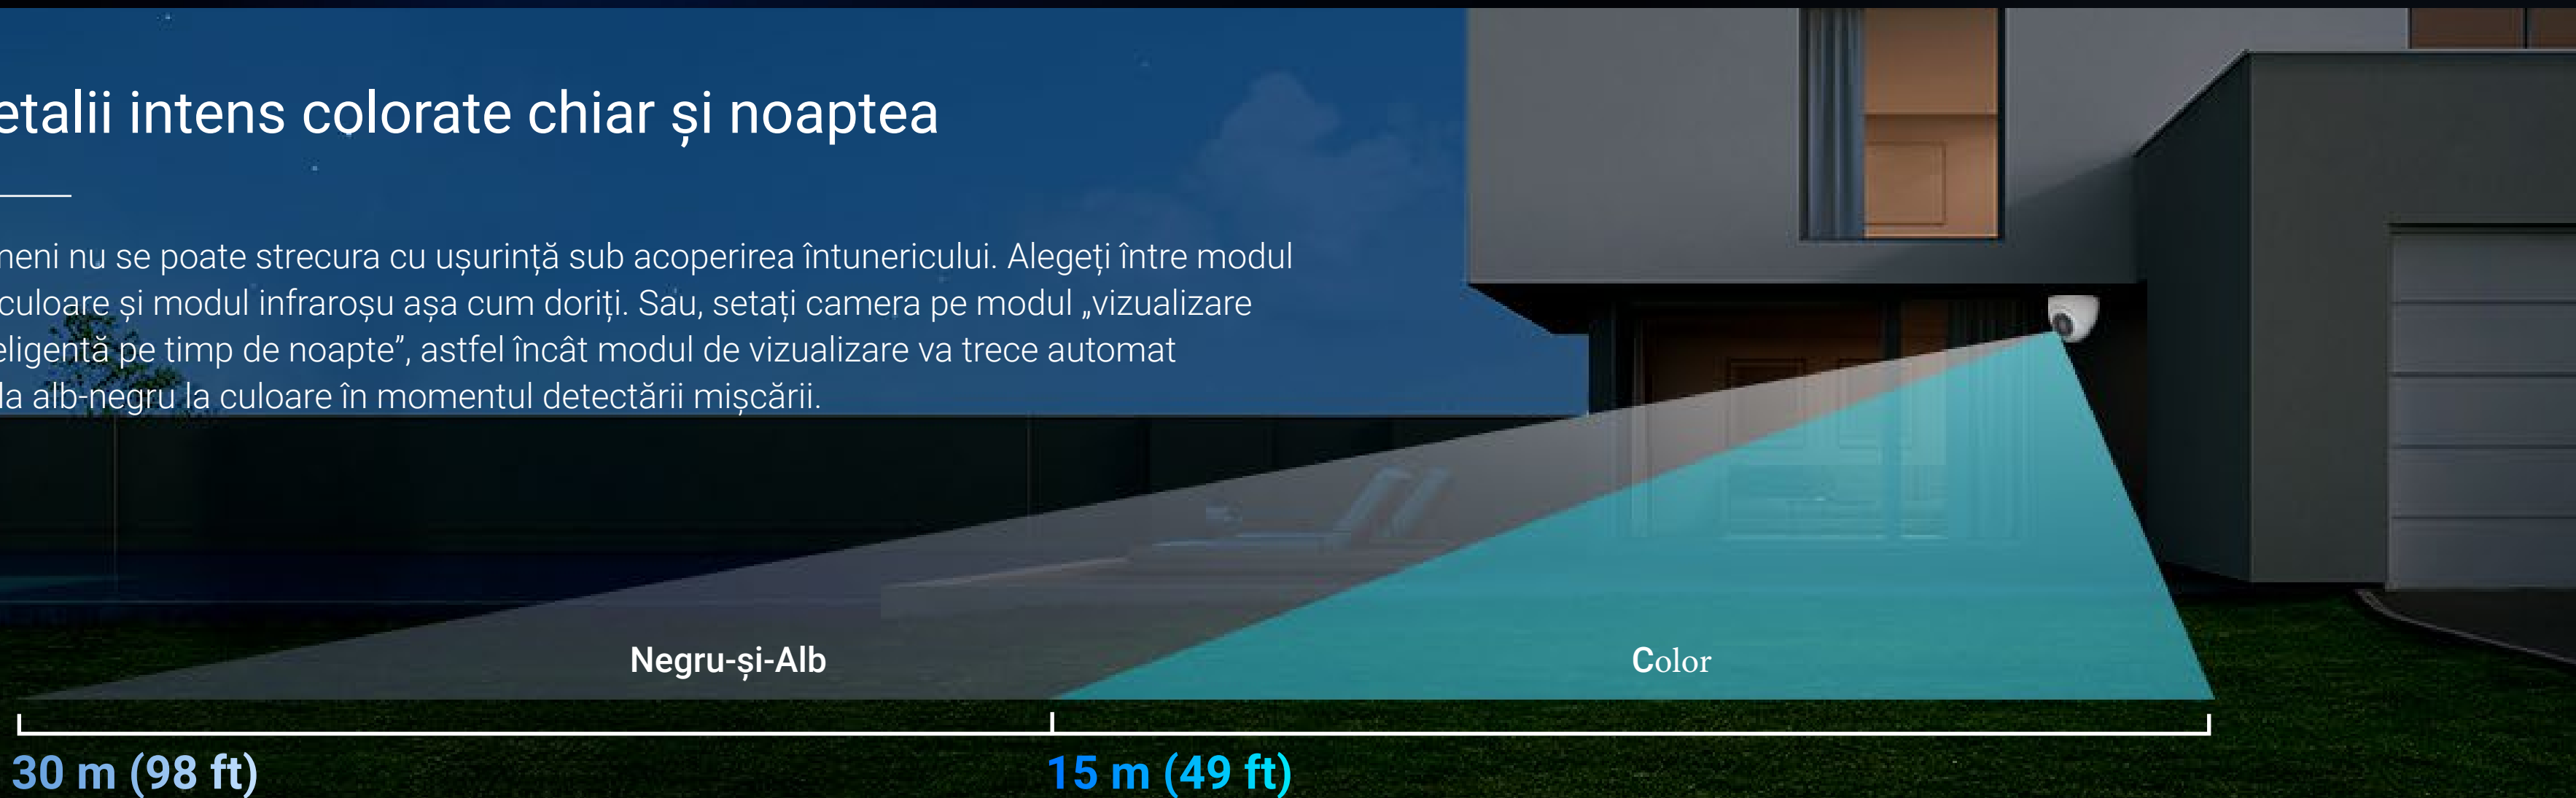

Inteligența artificială la nivelul dispozitivului pentru o detecție mai inteligentă

Algoritmul de inteligență artificială încorporat în cameră o ajută să identifice în special persoanele și vehiculele în mișcare. Acesta reduce alertele cauzate de frunzele care cad sau de insectele care zboară și vă informează atunci când cineva parchează în zona proprietății dumneavoastră fără permisiune.

Detectarea formei umane/vehiculului alimentată de AI

Zona de detectare personalizabilă

Fără taxă de abonament

Este greu să pierdeți detaliile importante

Aducând viziunea la 2K, camera poate reda imagini clare și reale în toate condițiile de iluminare. Chiar și vizitatorii luminați din spate de soare pot fi văzuți clar, fără a fi întunecați pe un fundal expus excesiv.

Detalii intens colorate chiar și noaptea

Nimeni nu se poate strecura cu ușurință sub acoperirea întunericului. Alegeți între modul de culoare și modul infraroșu așa cum doriți. Sau, setați camera pe modul „vizualizare inteligentă pe timp de noapte”, astfel încât modul de vizualizare va trece automat de la alb-negru la culoare în momentul detectării mișcării.