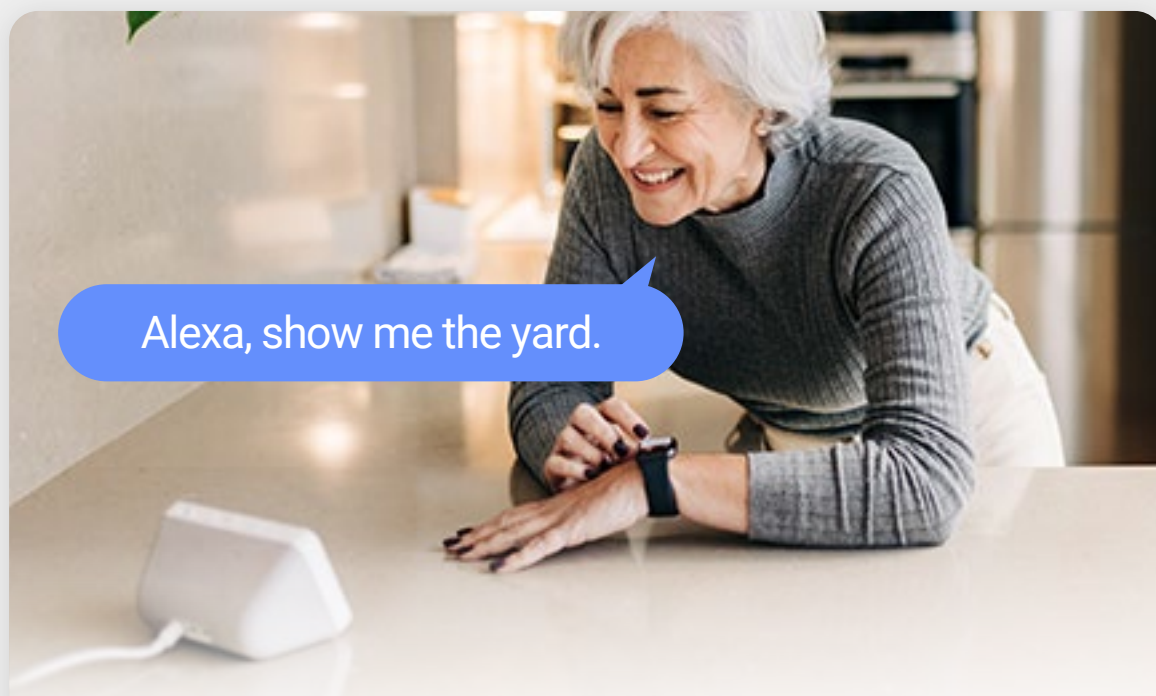

Controlul cu "hands-free"

Cu integrarea asistenților dvs. vocali, puteți extrage fluxul video rostind pur și simplu „Alexa” sau „Hey Google.”