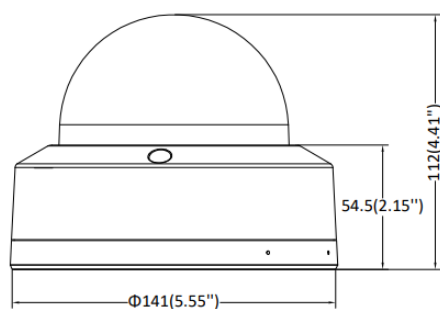

▪ **Available Model**

DS-2CD2786G2H-IPTRZS2U/SL(2.8-12mm)

▪ **Dimension**

Unit:mm(inch)

▪ **Accessory**

▪ **Optional**

DS-1473ZJ-155 Wall mount	DS-1471ZJ-155 Pendant Mount	DS-1475ZJ-SUS Vertical pole mount	DS-1476ZJ-SUS Corner mount	DS-1250ZJ Water-proof
				