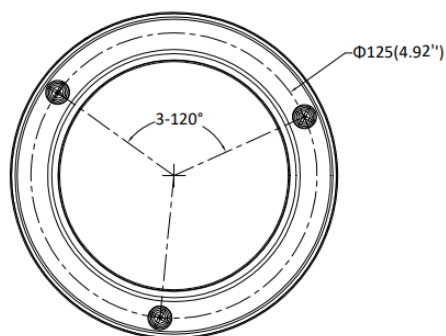

▪ **Available Model**

DS-2CD2786G2H-IPTRZS2U/SL(2.8-12mm)

▪ **Dimension**

Unit:mm(inch)

▪ **Accessory**

▪ **Optional**

DS-1473ZJ-155 Wall mount	DS-1471ZJ-155 Pendant Mount	DS-1475ZJ-SUS Vertical pole mount	DS-1476ZJ-SUS Corner mount	DS-1250ZJ Water-proof
				