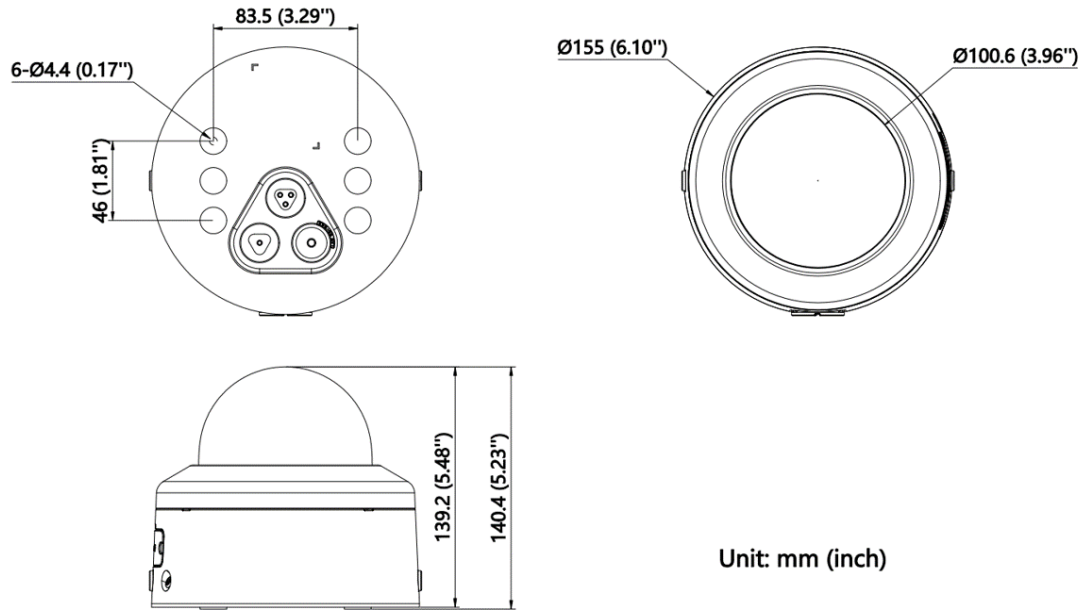

▪ **Available Model**

DS-2CD2786G2H-IPTRZS2U/SL(2.8-12mm)

▪ **Dimension**

Unit:mm(inch)

▪ **Accessory**

▪ **Optional**

DS-1473ZJ-155 Wall mount	DS-1471ZJ-155 Pendant Mount	DS-1475ZJ-SUS Vertical pole mount	DS-1476ZJ-SUS Corner mount	DS-1250ZJ Water-proof
				