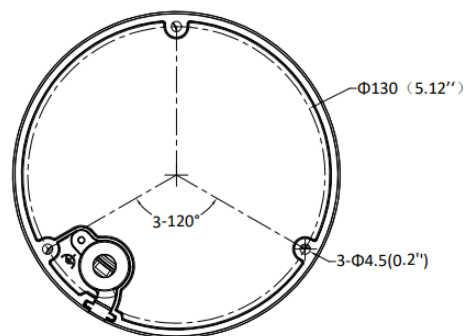

▪ **Available Model**

DS-2CD2786G2H-IPTRZS2U/SL(2.8-12mm)

▪ **Dimension**

Unit:mm(inch)

▪ **Accessory**

▪ **Optional**

DS-1473ZJ-155 Wall mount	DS-1471ZJ-155 Pendant Mount	DS-1475ZJ-SUS Vertical pole mount	DS-1476ZJ-SUS Corner mount	DS-1250ZJ Water-proof
				