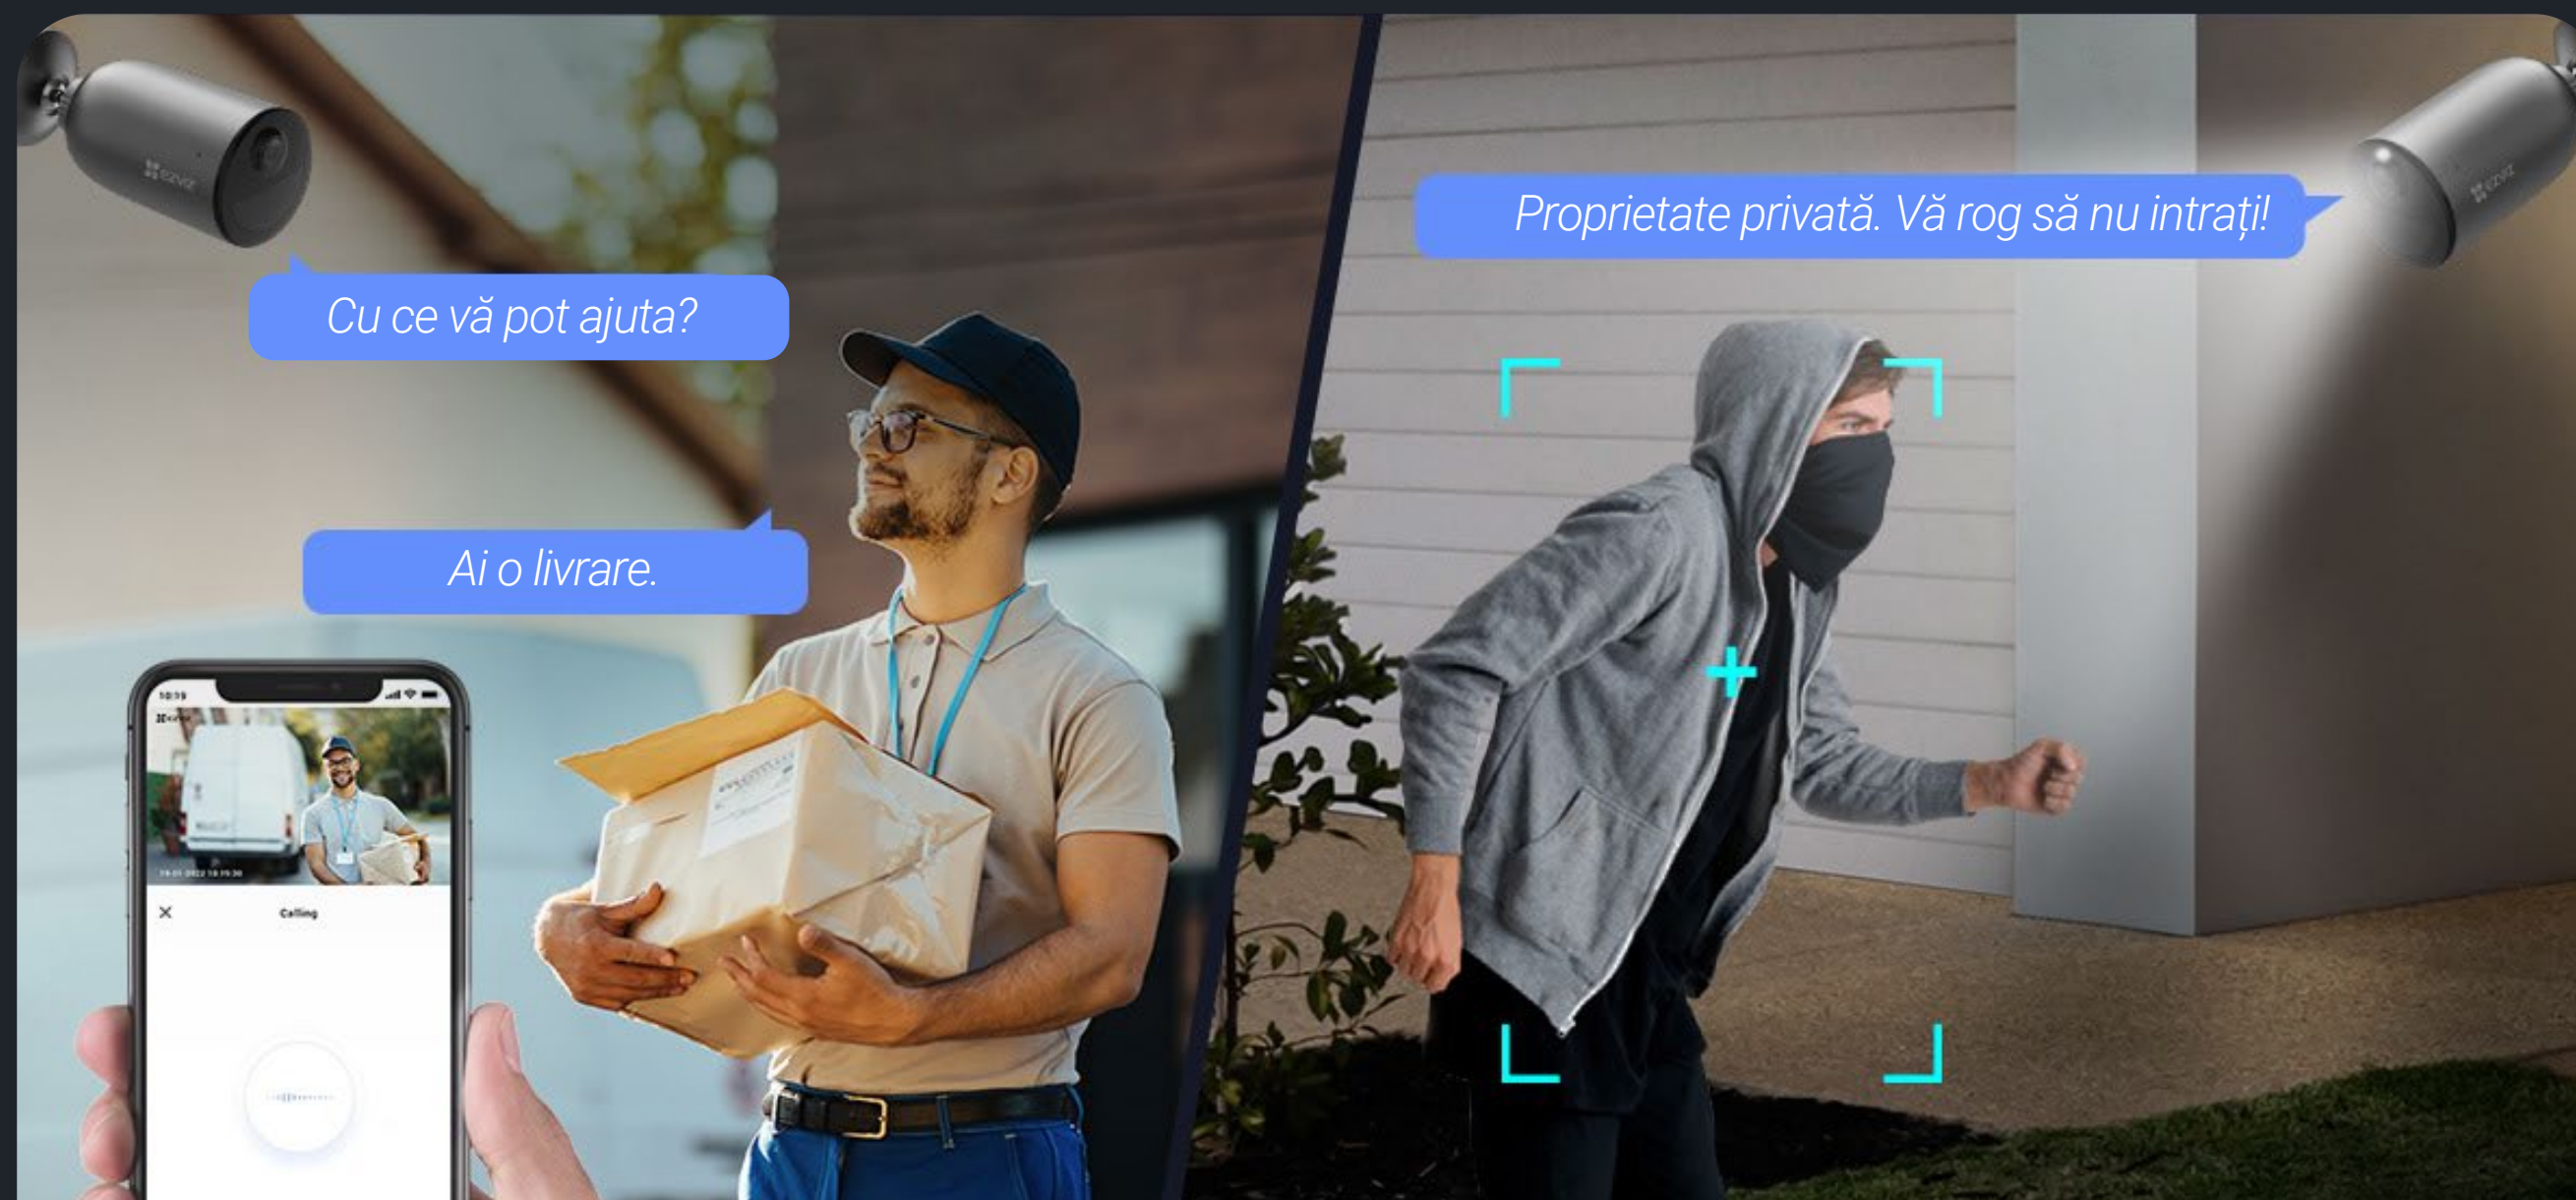

Comunicarea poate fi atât de ușoară

Bucurați-vă de sunet bidirecțional folosind pur și simplu telefonul smartphone.
Sau, preînregistrați un mesaj vocal de 10 secunde care se redă automat la detectarea mișcării umane.

Sunet bidirecțional

Alerte vocale personalizabile