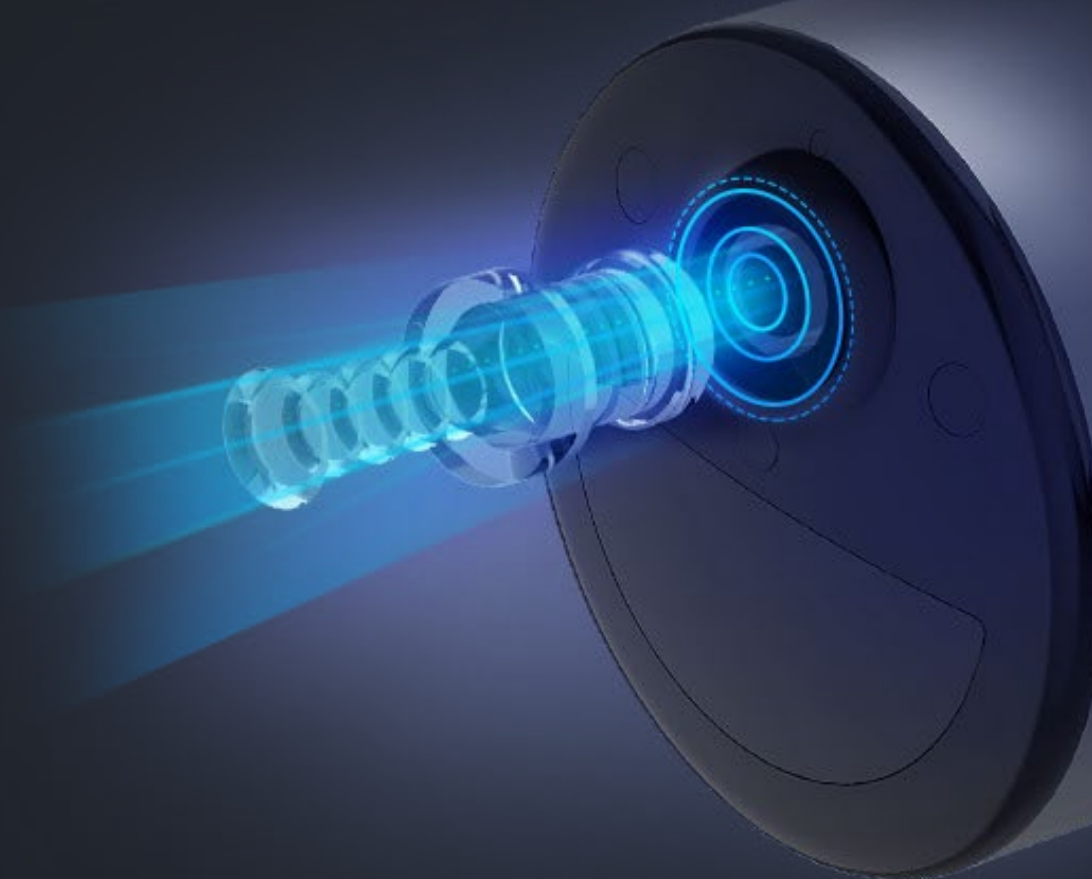

Detaliu uimitor cu rezoluție 2K

EZVIZ EB3 are o rezoluție 2K ultra-clară pentru a oferi captarea avansată a detaliilor. Vă asigură că nu pierdeți niciodată un moment important care se întâmplă acasă.

Rezoluție 2k

Integrare inteligentă, control fără mâini

Gestionați-vă cu ușurință EB3 prin aplicația EZVIZ. Și mai bine, puteți activa prin voce vizionarea live cu „Hei Google” sau „Alexa” pentru a verifica ce se întâmplă pe un ecran mai mare.

*Alexa, arată-mi camera
din curtea din spate*