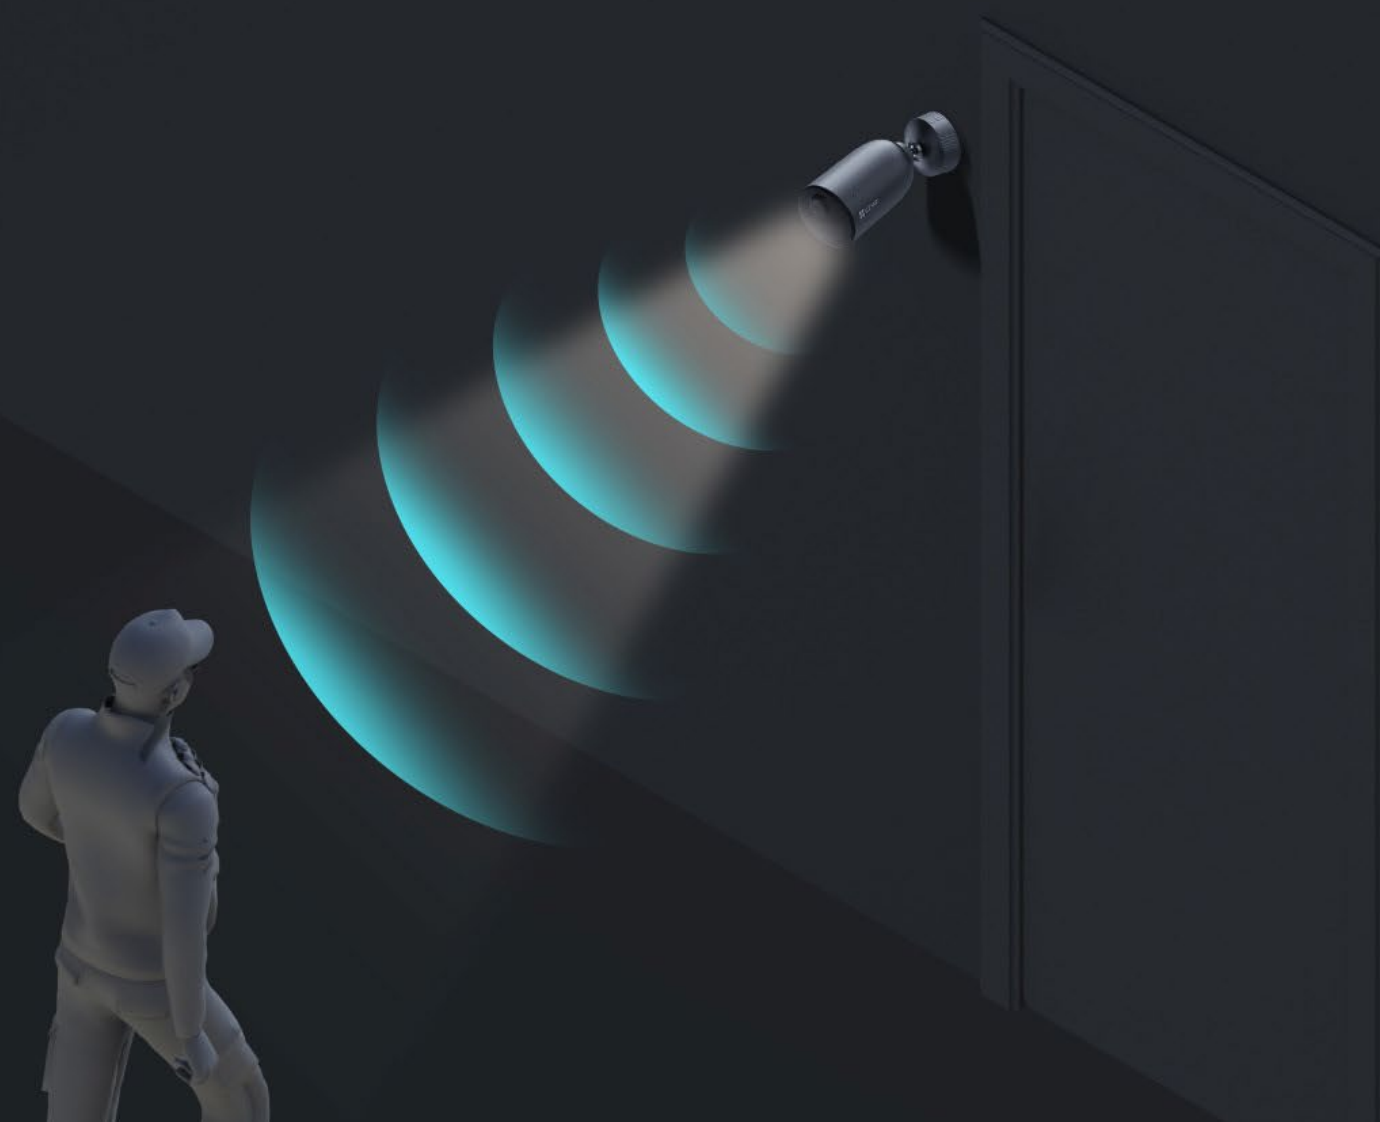

## Soluție pentru o securitate economică, fără bătăi de cap

Bun venit în era în care o cameră de securitate rămâne cu adevărat vigilentă 7/24 singură, fără intervenția umană. EB3 se trezește automat la intervale stabilite pentru a detecta, înregistra și stoca activitățile care au loc în zona înconjurătoare, astfel încât nimic să nu îi scape atenției. Camera EB3 elimină complet necazurile legate de cablarea electrică și reîncărcarea frecventă - are o baterie mare încorporată și acceptă o gamă flexibilă de panouri solare EZVIZ. Este o opțiune mai ecologică pentru cei care doresc să locuiască într-un mediu cât mai verde

## Noaptea este acum strălucitoare și colorată

Vederea nocturnă încetoșată și pixelată este acum de domeniul trecutului. Obiectivul îmbunătățit cu deschidere mare F1.6 captează mai multă lumină și, astfel, permite vizualizarea pe timp de noapte a culorilor la distanță lungă de până la 15 metri. Ce este mai bine, puteți alege între modul de culoare sau modul infraroșu după cum doriți.

## Un paznic vigilent care lucrează 24/7

Camera are o funcție de apărare activă pentru a oferi un strat suplimentar de protecție. La detectarea intrușilor, camera va declanșa o sirenă puternică și va porni două reflectoare orbitoare pentru a-i informa că au fost detectați.

## Conexiuni mai rapide, acoperire sporită

Fiind compatibil cu Wi-Fi 6 înseamnă că EB3 este mult mai puțin probabil să se confrunte cu provocări de rețea atunci când operează în afara casei tale. Pe lângă stabilitatea îmbunătățită a conexiunii Wi-Fi, vă puteți bucura de streaming video 2K mai fluid și de răspuns mai rapid al camerei atunci când o controlați de la distanță.