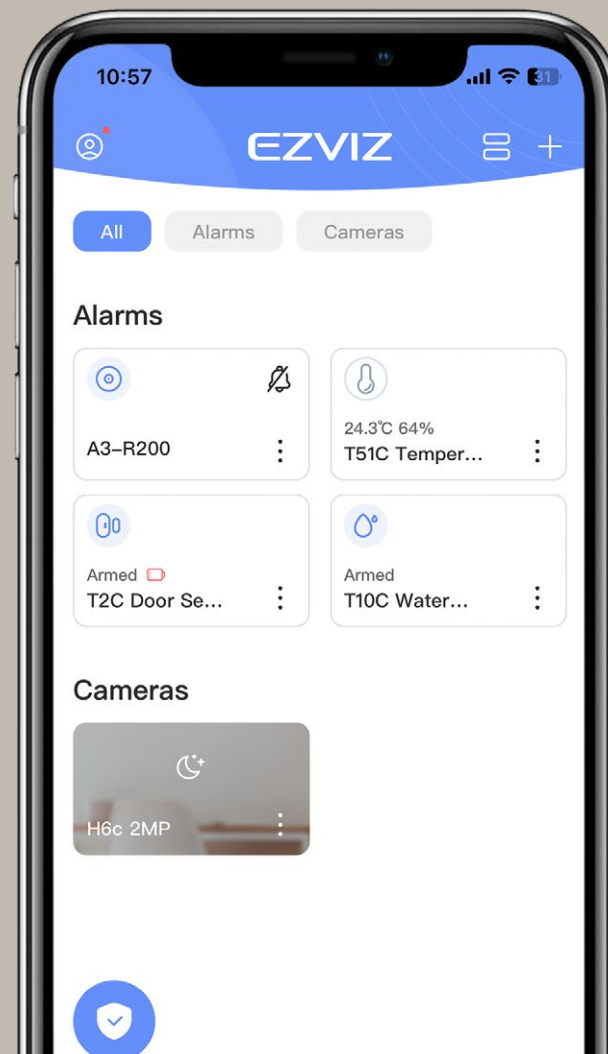

A3-R200

Home Gateway

Crește-ți casa inteligentă
cu o conectivitate ridicată

A3-R200 este primul hub de casă EZVIZ compatibil cu Matter și acceptat de HomeKit. Interconectează dispozitivele de acasă și permite integrarea perfectă între platforme, făcând ca casa ta inteligentă să funcționeze fără probleme cu comenzi automate și intuitive. Este un dispozitiv mic care deblochează potențialul mare al vieții inteligente.

Configurare și control
ușoară prin aplicația
EZVIZ

Acceptă Matter
și Apple HomeKit¹

Suportă conexiune
prin cablu și Wi-Fi

Alerte mobile
instant

Avertizare sonoră
de 85 dB

Conectează până
la 64 de dispozitive
EZVIZ²

Un hub unificat pentru diverse dispozitive

A3-R200 funcționează cu o mare varietate de produse EZVIZ, iar lista continuă să crească pe măsură ce EZVIZ își extinde familia de produse. Se poate conecta cu până la 64 de dispozitive², astfel încât chiar și casele inteligente mari cu sisteme complicate pot funcționa într-o manieră armonioasă și eficientă.

Lista produselor EZVIZ acceptate

Personalizați sistemele cu comenzi simple

Cu A3-R200, puteți adăuga, controla și chiar personaliza fără probleme sistemul dvs. de senzori EZVIZ de acasă. Bucurați-vă de confort de neegalat gestionând dispozitivele conectate direct de pe smartphone-ul dvs.