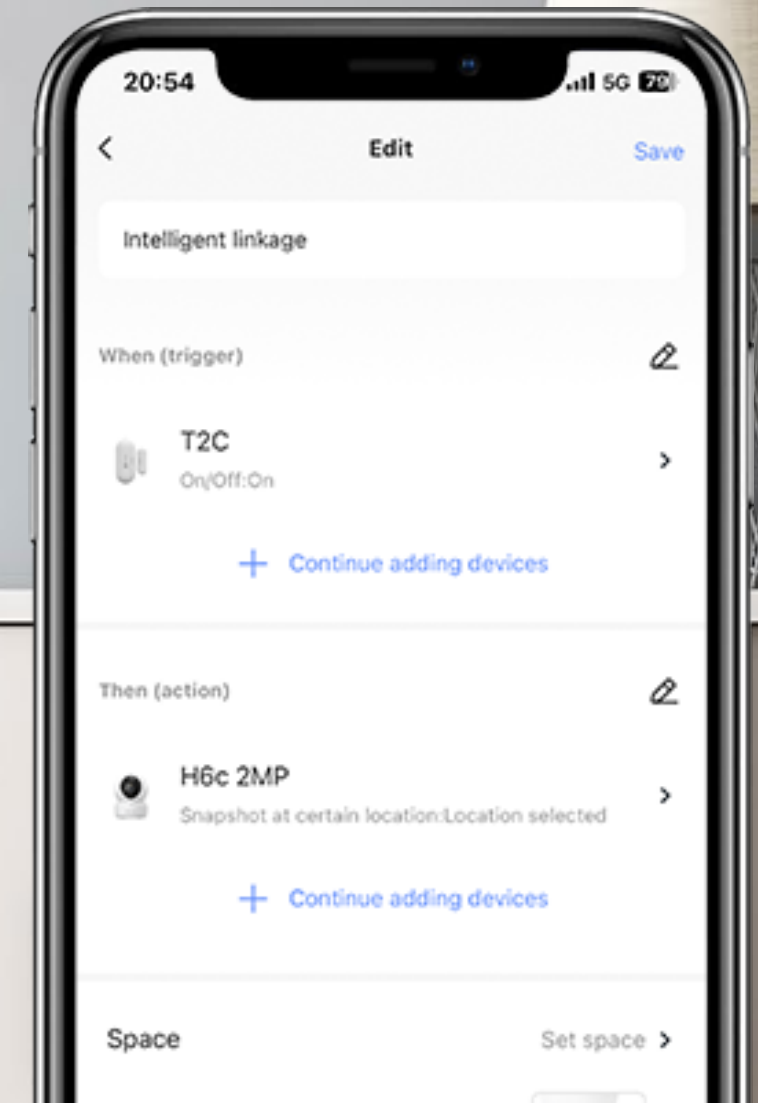

Un hub unificat pentru diverse dispozitive

A3-R200 funcționează cu o mare varietate de produse EZVIZ, iar lista continuă să crească pe măsură ce EZVIZ își extinde familia de produse. Se poate conecta cu până la 64 de dispozitive², astfel încât chiar și casele inteligente mari cu sisteme complicate pot funcționa într-o manieră armonioasă și eficientă.

Lista produselor EZVIZ acceptate

Personalizați sistemele cu comenzi simple

Cu A3-R200, puteți adăuga, controla și chiar personaliza fără probleme sistemul dvs. de senzori EZVIZ de acasă. Bucurați-vă de confort de neegalat gestionând dispozitivele conectate direct de pe smartphone-ul dvs.

Armați/dezarmați cu o singură apăsare

Alerte instantanee la detectarea senzorului

Verificați oricând jurnalul de activitate

Securitate interconectată pentru o protecție sporită

Senzorii și camerele dvs. EZVIZ pot lucra acum împreună pentru a optimiza siguranța locuinței, datorită funcției de automatizare oferită de A3-R200. Când senzorul detectează o activitate, camera EZVIZ conectată se va roti automat pentru a o captura, astfel încât să păstrați o evidență a ceea ce se întâmplă.

Senzor

Apple Home

A3-R200

Ușurează-ți rutinele zilnice cu Apple HomeKit

Cu A3-R200, pentru prima dată, comunicați și interoperați cu electrocasnice inteligente folosind Apple Home. Puteți verifica starea acestora și puteți configura acțiuni automate pe dispozitivele dvs. Apple.