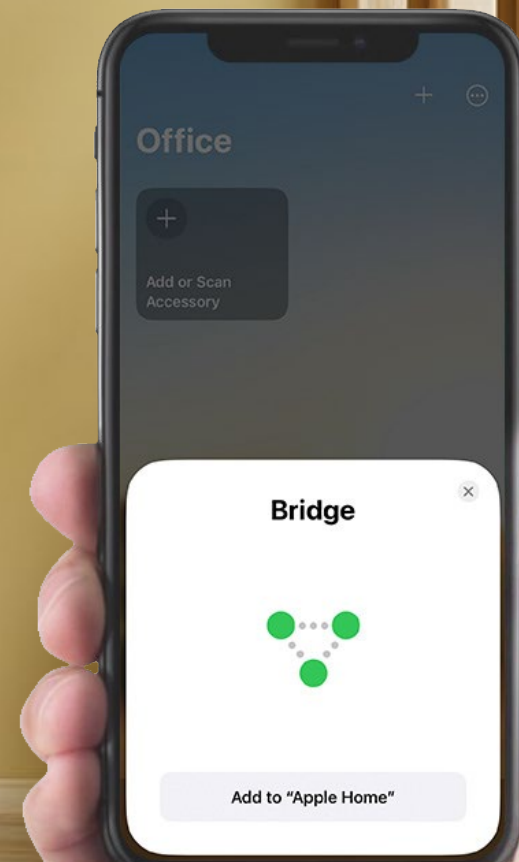

Un hub unificat pentru diverse dispozitive

A3-R200 funcționează cu o mare varietate de produse EZVIZ, iar lista continuă să crească pe măsură ce EZVIZ își extinde familia de produse. Se poate conecta cu până la 64 de dispozitive², astfel încât chiar și casele inteligente mari cu sisteme complicate pot funcționa într-o manieră armonioasă și eficientă.

Lista produselor EZVIZ acceptate

Personalizați sistemele cu comenzi simple

Cu A3-R200, puteți adăuga, controla și chiar personaliza fără probleme sistemul dvs. de senzori EZVIZ de acasă. Bucurați-vă de confort de neegalat gestionând dispozitivele conectate direct de pe smartphone-ul dvs.

Armați/dezarmați cu o singură apăsare

Alerte instantanee la detectarea senzorului

Verificați oricând jurnalul de activitate

Securitate interconectată pentru o protecție sporită

Senzorii și camerele dvs. EZVIZ pot lucra acum împreună pentru a optimiza siguranța locuinței, datorită funcției de automatizare oferită de A3-R200. Când senzorul detectează o activitate, camera EZVIZ conectată se va roti automat pentru a o captura, astfel încât să păstrați o evidență a ceea ce se întâmplă.

Senzor

Apple Home

A3-R200

Ușurează-ți rutinele zilnice cu Apple HomeKit

Cu A3-R200, pentru prima dată, comunicați și interoperați cu electrocasnice inteligente folosind Apple Home. Puteți verifica starea acestora și puteți configura acțiuni automate pe dispozitivele dvs. Apple.