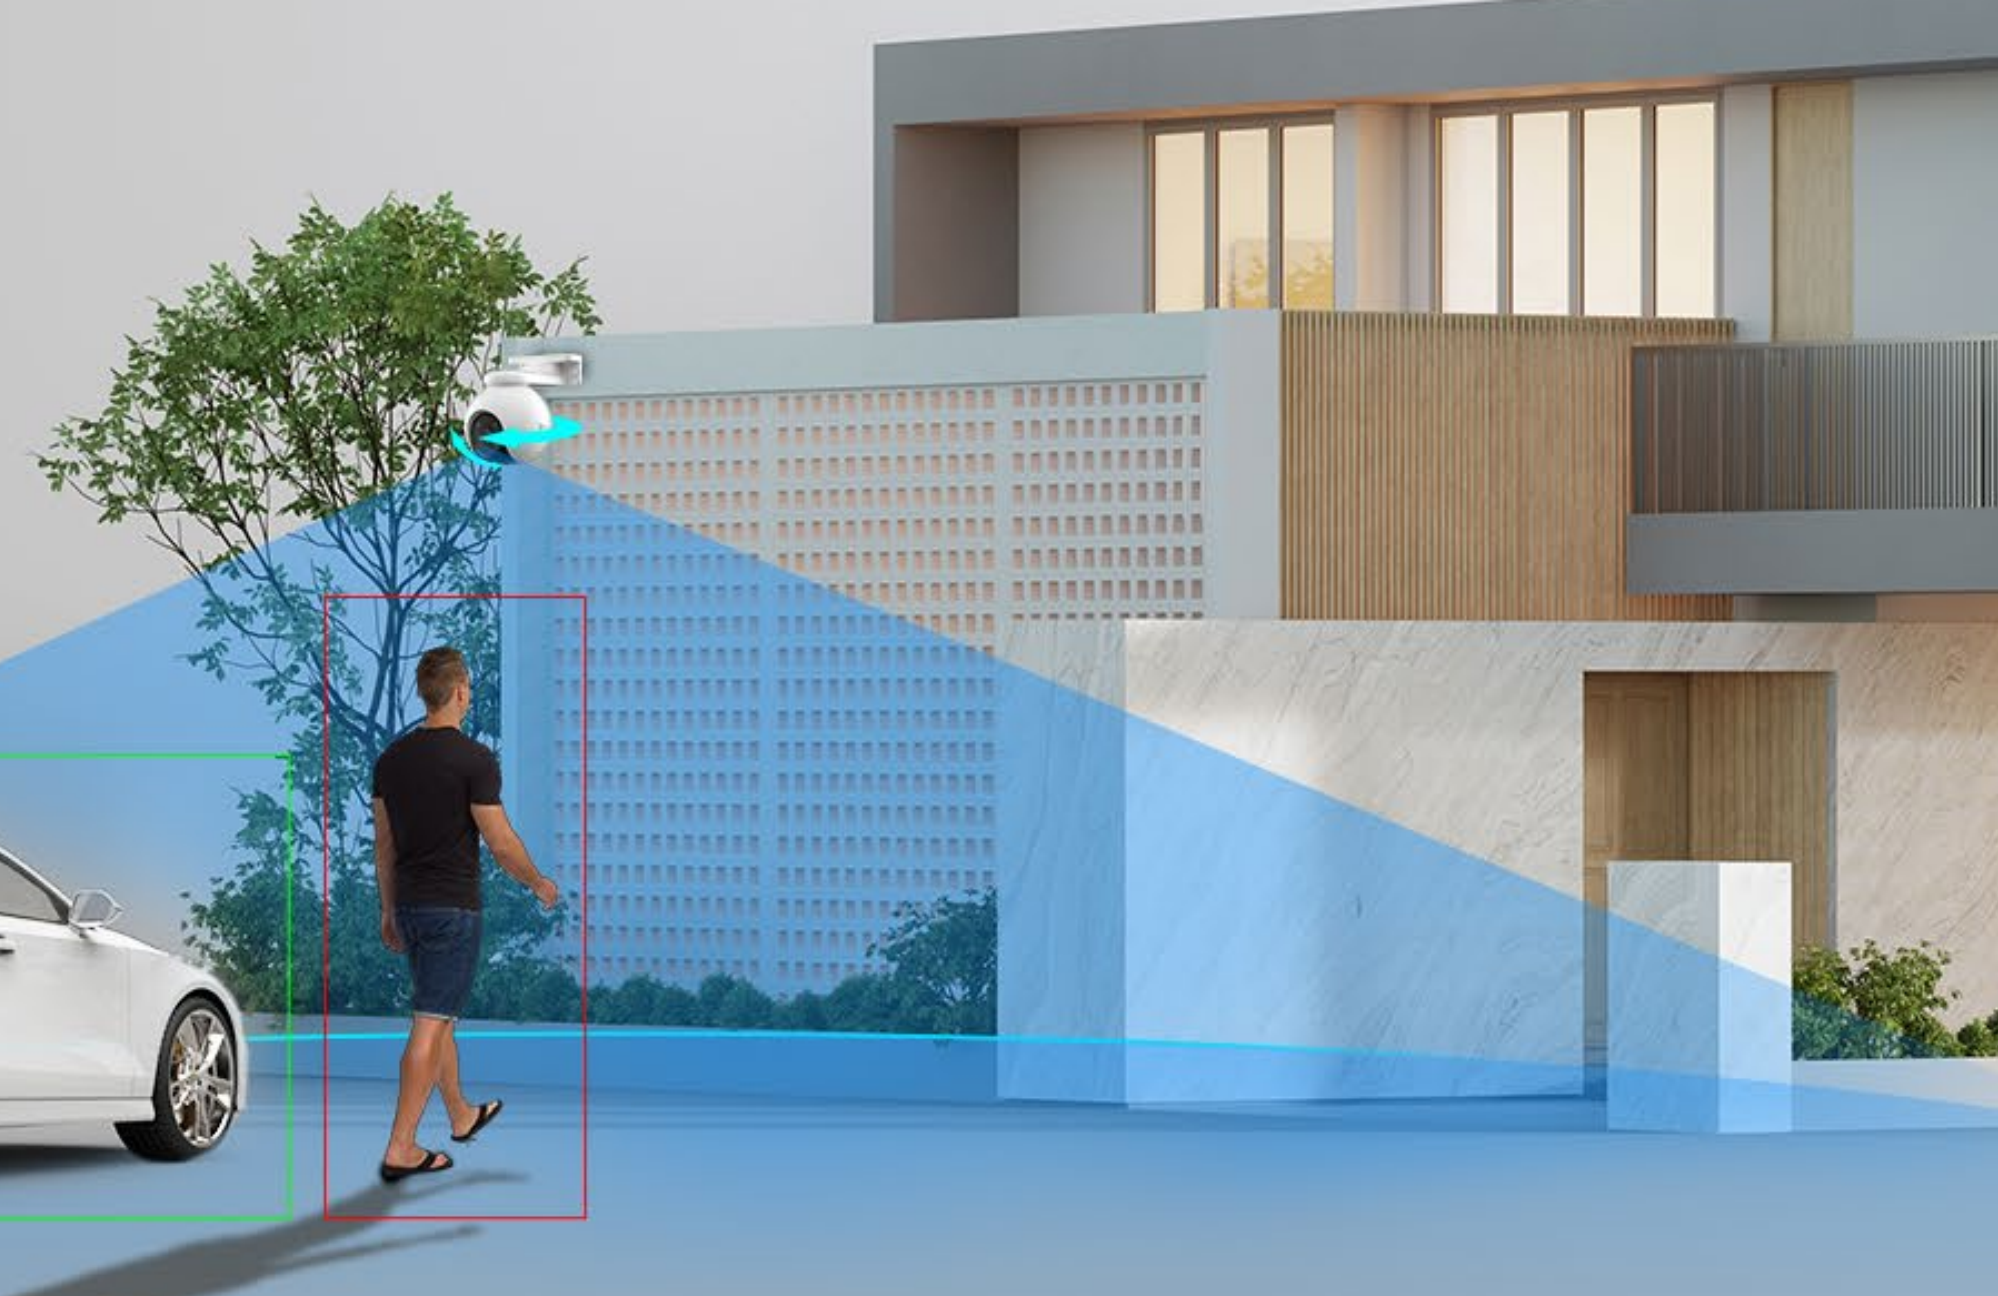

H8 Pro **2K**

Cameră Wi-Fi cu înclinare și panoramare

Acoperire completă a zonei cu un plus de inteligență

Dacă doriți o cameră care vede tot și acoperă toate bazele, H8 Pro 2K este o variantă potrivită de luat în considerare. Asigurând atât flexibilitate, cât și funcționalitate, H8 Pro 2K dispune de unghi de vizualizare de 360 de grade și o rezoluție de 2K pentru a reduce semnificativ punctele oarbe, lucru important pentru protecția casei, în timp ce capturează detalii cruciale. Este alimentată AI pentru detectări inteligente și controale ușoare și puteți avea încredere în ea întrucât oferă supraveghere 24/7 cu viziunea sa de noapte impresionantă și o funcție de apărare activă.

Renunțați la un câmp de vizualizare îngust sau la imagini neclare. H8 Pro 2K panoramează și se înclină pentru a prelua informații din toate direcțiile în rezoluție de 2K, astfel încât să puteți vedea imaginea de ansamblu a zonei protejate fără a pierde detaliile mici.

See in 360°

340°
Orizantal

80°
Vertical

Inteligența artificială la nivelul dispozitivului pentru o detecție mai inteligentă

Algoritmul de inteligență artificială încorporat în cameră o ajută să identifice în special persoanele și vehiculele în mișcare. Acesta reduce alertele cauzate de frunzele care cad sau de insectele care zboară și vă informează atunci când cineva parchează în zona proprietății dumneavoastră fără permisiune.

Detectarea formei omului / vehiculului cu ajutorul AI

Zona de detectare personalizabilă

FREE

Fără taxă de abonament

Detecțați și monitorizați toate momentele cruciale

H8 Pro 2K distinge oamenii de animalele de companie sau de obiectele în mișcare nesemnificative. Atunci când este detectată o activitate umană, camera se va fixa pe țintă și se va roti automat pentru a urmări mișcarea. Nimic nu vă va scăpa din atenție.