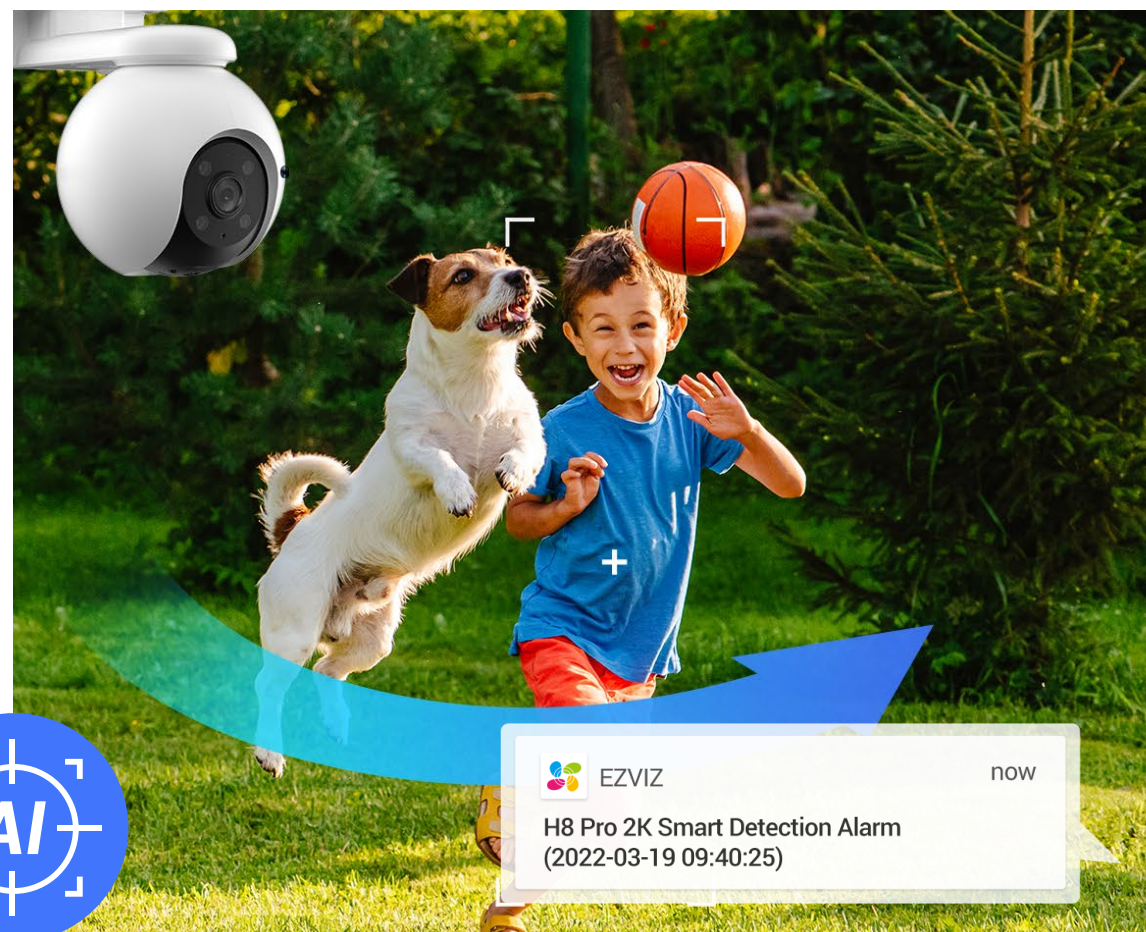

H8 Pro **2K**

Cameră Wi-Fi cu înclinare și panoramare

Acoperire completă a zonei cu un plus de inteligență

Dacă doriți o cameră care vede tot și acoperă toate bazele, H8 Pro 2K este o variantă potrivită de luat în considerare. Asigurând atât flexibilitate, cât și funcționalitate, H8 Pro 2K dispune de unghi de vizualizare de 360 de grade și o rezoluție de 2K pentru a reduce semnificativ punctele oarbe, lucru important pentru protecția casei, în timp ce capturează detalii cruciale. Este alimentată AI pentru detectări inteligente și controale ușoare și puteți avea încredere în ea întrucât oferă supraveghere 24/7 cu viziunea sa de noapte impresionantă și o funcție de apărare activă.

See in 360°

340°
Orizantal

80°
Vertical

Inteligența artificială la nivelul dispozitivului pentru o detecție mai inteligentă

Algoritmul de inteligență artificială încorporat în cameră o ajută să identifice în special persoanele și vehiculele în mișcare. Acesta reduce alertele cauzate de frunzele care cad sau de insectele care zboară și vă informează atunci când cineva parchează în zona proprietății dumneavoastră fără permisiune.

Detectarea formei omului / vehiculului cu ajutorul AI

Zona de detectare personalizabilă

FREE

Fără taxă de abonament

Detecțați și monitorizați toate momentele cruciale

H8 Pro 2K distinge oamenii de animalele de companie sau de obiectele în mișcare nesemnificative. Atunci când este detectată o activitate umană, camera se va fixa pe țintă și se va roti automat pentru a urmări mișcarea. Nimic nu vă va scăpa din atenție.

Vă protejează activ casa

Camera dispune de funcția de apărare activă pentru a oferi un strat suplimentar de protecție. La detectarea intrușilor, camera va declanșa o sirenă puternică și va lumina cu două proiectoare³ pentru a descuraja accesul la fața locului.