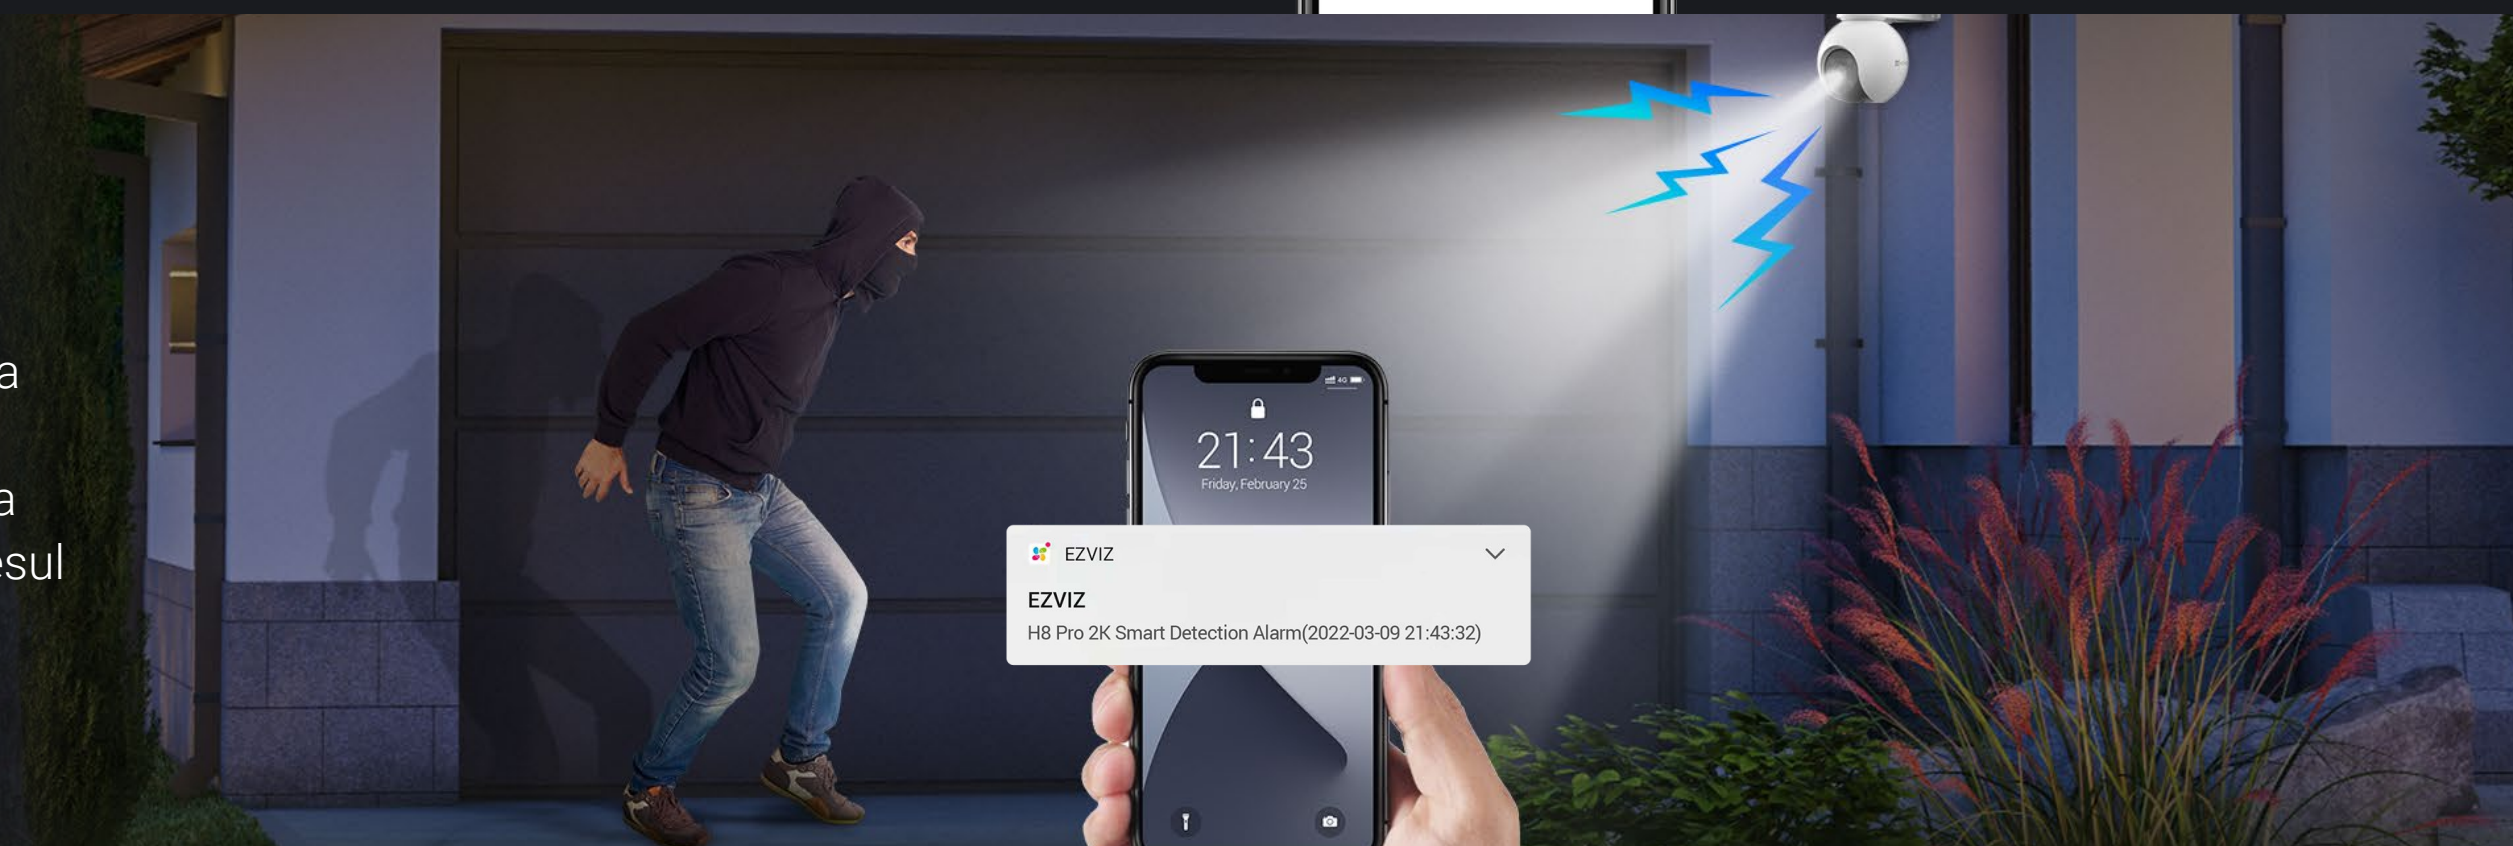

H8 Pro **2K**

Cameră Wi-Fi cu înclinare și panoramare

Acoperire completă a zonei cu un plus de inteligență

Dacă doriți o cameră care vede tot și acoperă toate bazele, H8 Pro 2K este o variantă potrivită de luat în considerare. Asigurând atât flexibilitate, cât și funcționalitate, H8 Pro 2K dispune de unghi de vizualizare de 360 de grade și o rezoluție de 2K pentru a reduce semnificativ punctele oarbe, lucru important pentru protecția casei, în timp ce capturează detalii cruciale. Este alimentată AI pentru detectări inteligente și controale ușoare și puteți avea încredere în ea întrucât oferă supraveghere 24/7 cu viziunea sa de noapte impresionantă și o funcție de apărare activă.

Detectarea formei omului / vehiculului cu ajutorul AI

Zona de detectare personalizabilă

FREE

Fără taxă de abonament

Detecțați și monitorizați toate momentele cruciale

H8 Pro 2K distinge oamenii de animalele de companie sau de obiectele în mișcare nesemnificative. Atunci când este detectată o activitate umană, camera se va fixa pe țintă și se va roti automat pentru a urmări mișcarea. Nimic nu vă va scăpa din atenție.

Urmărirea automată a mișcării umane

Ușă din față

Curtea din față

Garaj

Fixați punctele care contează cel mai mult pentru dvs

Indiferent cât de complicată este urmărirea, camera știe întotdeauna că este cale de întoarcere la unghiul de vizualizare preferat. Puteți identifica până la 12 unghiuri prin intermediul aplicației EZVIZ. Doar faceți clic pe punctele dvs. prestabilite și camera își va relua automat locul.

Vă protejează activ casa

Camera dispune de funcția de apărare activă pentru a oferi un strat suplimentar de protecție. La detectarea intrușilor, camera va declanșa o sirenă puternică și va lumina cu două proiectoare³ pentru a descuraja accesul la fața locului.