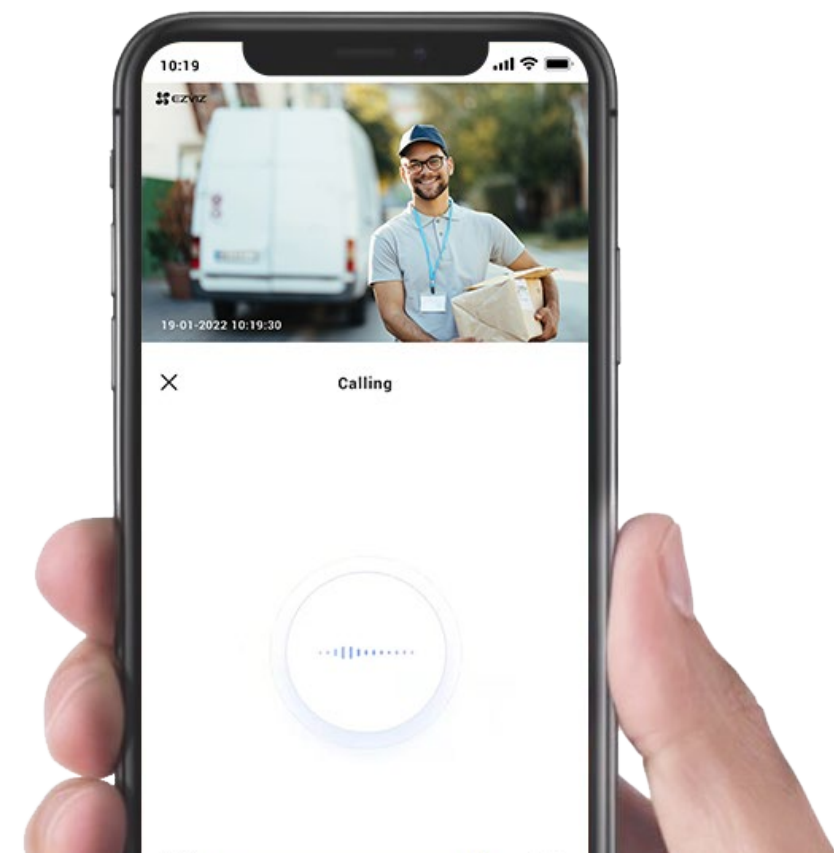

Urmărirea automată a mișcării umane

Ușă din față

Curtea din față

Garaj

Fixați punctele care contează cel mai mult pentru dvs

Indiferent cât de complicată este urmărirea, camera știe întotdeauna că este cale de întoarcere la unghiul de vizualizare preferat. Puteți identifica până la 12 unghiuri prin intermediul aplicației EZVIZ. Doar faceți clic pe punctele dvs. prestabilite și camera își va relua automat locul.

Vă protejează activ casa

Camera dispune de funcția de apărare activă pentru a oferi un strat suplimentar de protecție. La detectarea intrușilor, camera va declanșa o sirenă puternică și va lumina cu două proiectoare³ pentru a descuraja accesul la fața locului.

Alb-negru

30 m (98 ft)

Culori complete (cu proiectoarele încorporate aprinse)

20 m (65 ft)

Puteți vedea, auzi și vorbi, de oriunde

Trebuie să plecați de acasă în excursii cu familia și sunteți îngrijorat că veți pierde livrările produselor comandate sau că veți primi vizitatori neașteptați? Cu H8 Pro 2K, puteți utiliza pur și simplu smartphone-ul pentru a vedea, auzi și vorbi cu oricine apare în zona proprietății dvs.

Aplicația EZVIZ vă va conecta întotdeauna la casa dvs., chiar dacă sunteți departe de ea.

-  Alertă instantanee
-  Zona de detecție
-  Telecomandă
-  Istoric video
-  Vizualizare live cu zoom 8x
-  Casă conectată