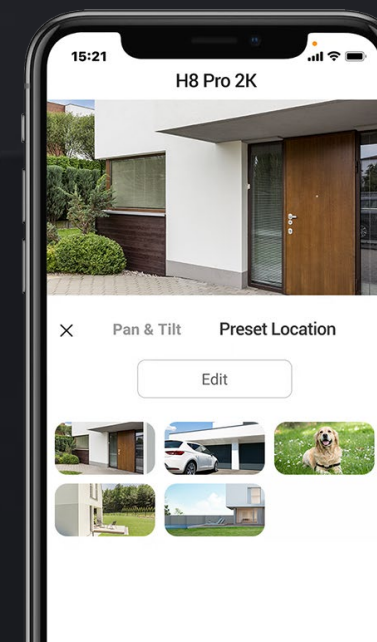

Detectarea formei omului / vehiculului cu ajutorul AI

Zona de detectare personalizabilă

FREE

Fără taxă de abonament

Detecțați și monitorizați toate momentele cruciale

H8 Pro 2K distinge oamenii de animalele de companie sau de obiectele în mișcare nesemnificative. Atunci când este detectată o activitate umană, camera se va fixa pe țintă și se va roti automat pentru a urmări mișcarea. Nimic nu vă va scăpa din atenție.

Urmărirea automată a mișcării umane

Ușă din față

Curtea din față

Garaj

Fixați punctele care contează cel mai mult pentru dvs

Indiferent cât de complicată este urmărirea, camera știe întotdeauna că este cale de întoarcere la unghiul de vizualizare preferat. Puteți identifica până la 12 unghiuri prin intermediul aplicației EZVIZ. Doar faceți clic pe punctele dvs. prestabilite și camera își va relua automat locul.

Alb-negru

30 m (98 ft)

Culori complete (cu proiectoarele încorporate aprinse)

20 m (65 ft)

Puteți vedea, auzi și vorbi, de oriunde

Trebuie să plecați de acasă în excursii cu familia și sunteți îngrijorat că veți pierde livrările produselor comandate sau că veți primi vizitatori neașteptați? Cu H8 Pro 2K, puteți utiliza pur și simplu smartphone-ul pentru a vedea, auzi și vorbi cu oricine apare în zona proprietății dvs.