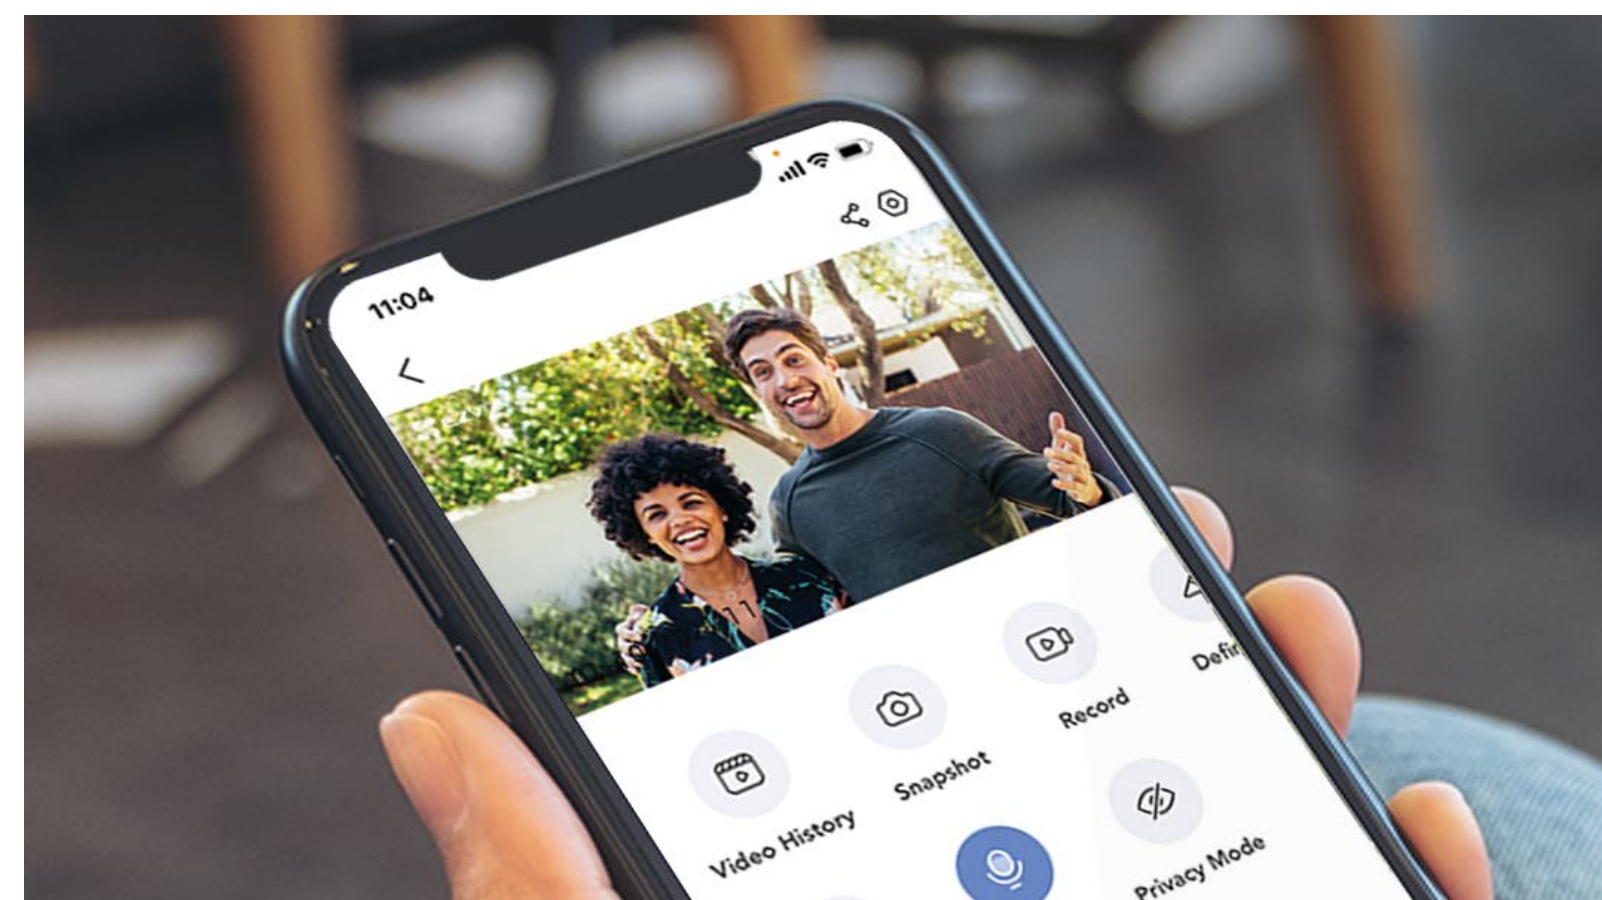

Un gardian vigilent al proprietății dvs.

Utilizatorii pot seta anumite intervale de timp pentru detectare. După ce camera detectează forma unei persoane, EZVIZ eLife va declanșa automat o sirenă și două spoturi luminoase* se vor aprinde intermitent pentru a anunța persoana că a fost detectată.

*Spoturile luminoase nu se vor aprinde intermitent atunci când este activat modul vedere nocturnă color.

Alerte vocale personalizabile.

Un produs cu un design bine gândit, EZVIZ eLife vă permite să creați mesaje vocale unice* de întâmpinare sau prevenire.

*Permite înregistrarea a trei mesaje audio de 10 secunde.

Control ușor și sunet bidirecțional.

Camera poate fi gestionată cu ușurință prin intermediul aplicației EZVIZ și puteți să o activați vocal cu „Hey Google” sau „Alexa.” Datorită sunetului bidirecțional, puteți vedea, auzi și vorbi cu vizitatorii în orice moment!