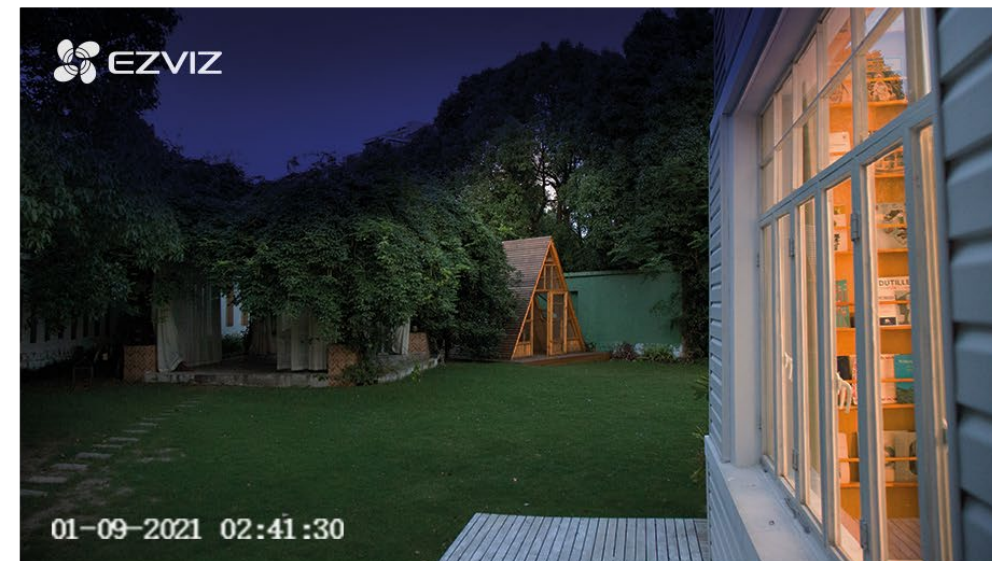

Vedere nocturnă color