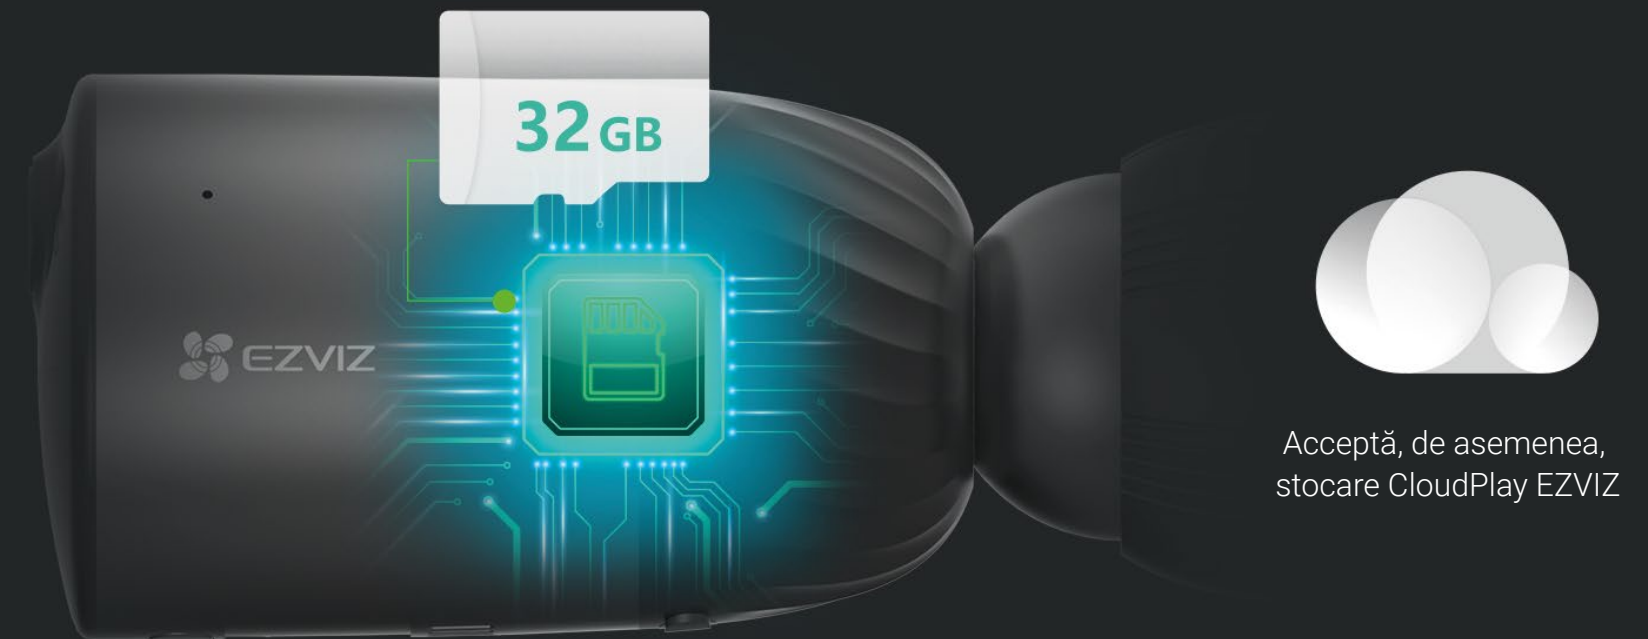

Spațiu de stocare video gratuit și securizat eMMC de 32 GB încorporat.

Modelul EZVIZ eLife 2K+ are o capacitate de stocare eMMC încorporată de 32 GB, ceea ce înseamnă că nu trebuie să vă mai faceți griji sau să cheltuiți bani în plus pe carduri de stocare costisitoare. Pentru o protecție suplimentară în caz de deteriorare sau pierderea dispozitivului, în funcție de abonamentul dvs. de servicii, puteți, de asemenea, salva datele în EZVIZ CloudPlay.

*Serviciul de stocare în cloud este disponibil doar pe anumite piețe. Vă rugăm să verificați disponibilitatea înainte de achiziție.

Salvează înregistrări de 10 minute pe zi,
timp de până la 6 luni

Vedere nocturnă intensă.

Datorită celor două spoturi luminoase încorporate, EZVIZ eLife poate prelua imagini color intense chiar și în întuneric complet. Acest lucru vă permite să vedeți detalii importante, care altfel ar fi pierdute.