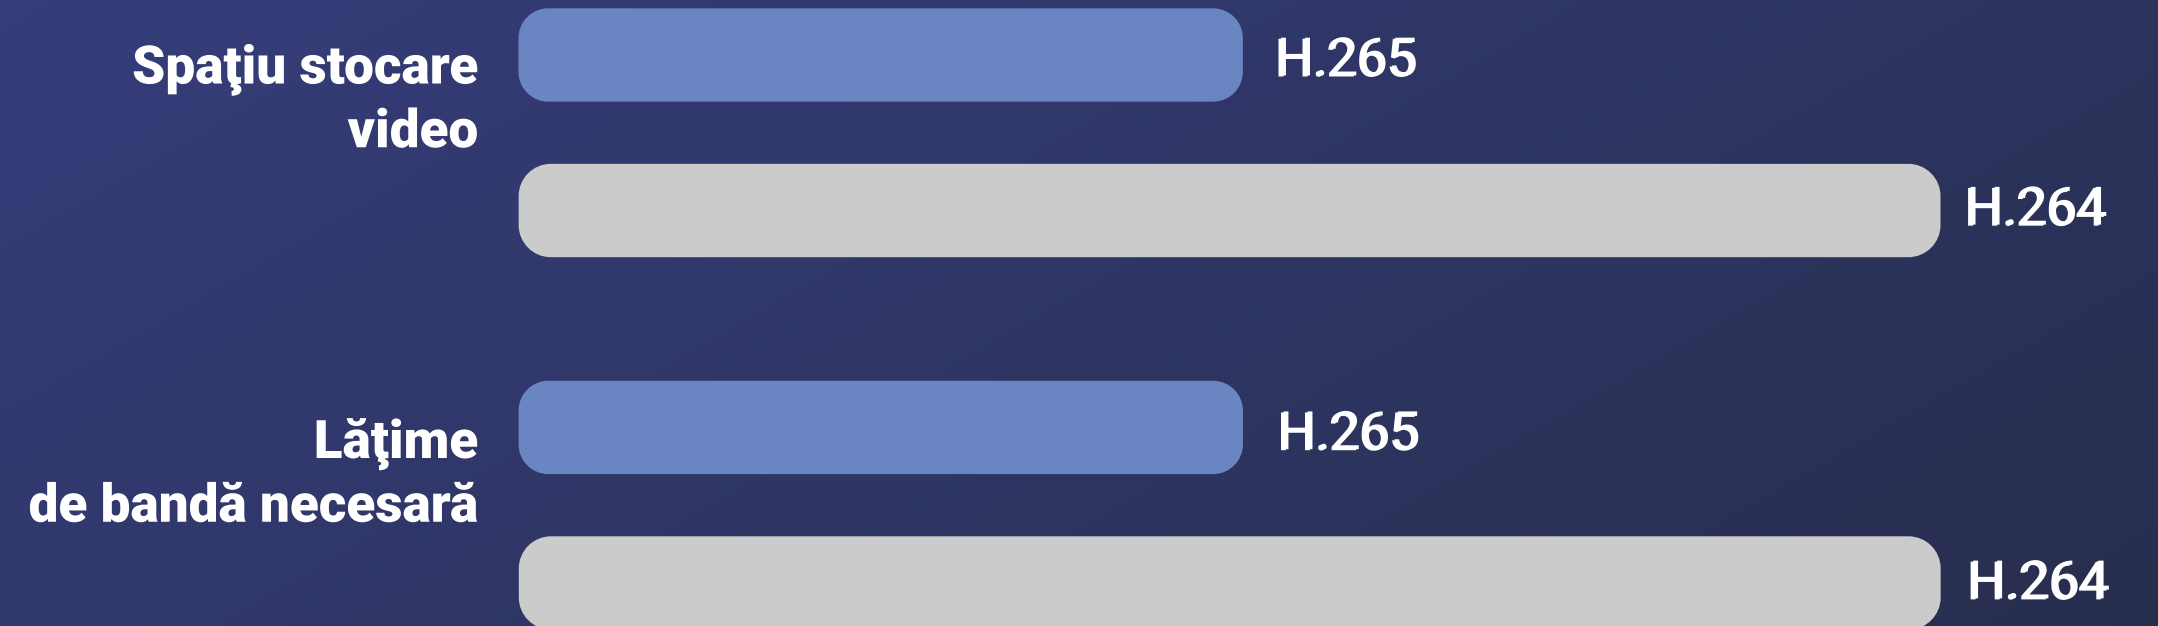

Economisiți spațiu de stocare și reduceți sarcinile din rețea.

EZVIZ eLife dispune de tehnologia avansată de compresie video H.265, obținând aceeași calitate video sau chiar mai bună, reducând în același timp lățimea de bandă necesară și spațiul de stocare*.

*Când se aplică modul de înregistrare 24/7, tehnologia H.265 poate reduce spațiul de stocare video și lățimea de bandă cu 50% în comparație cu H.264.