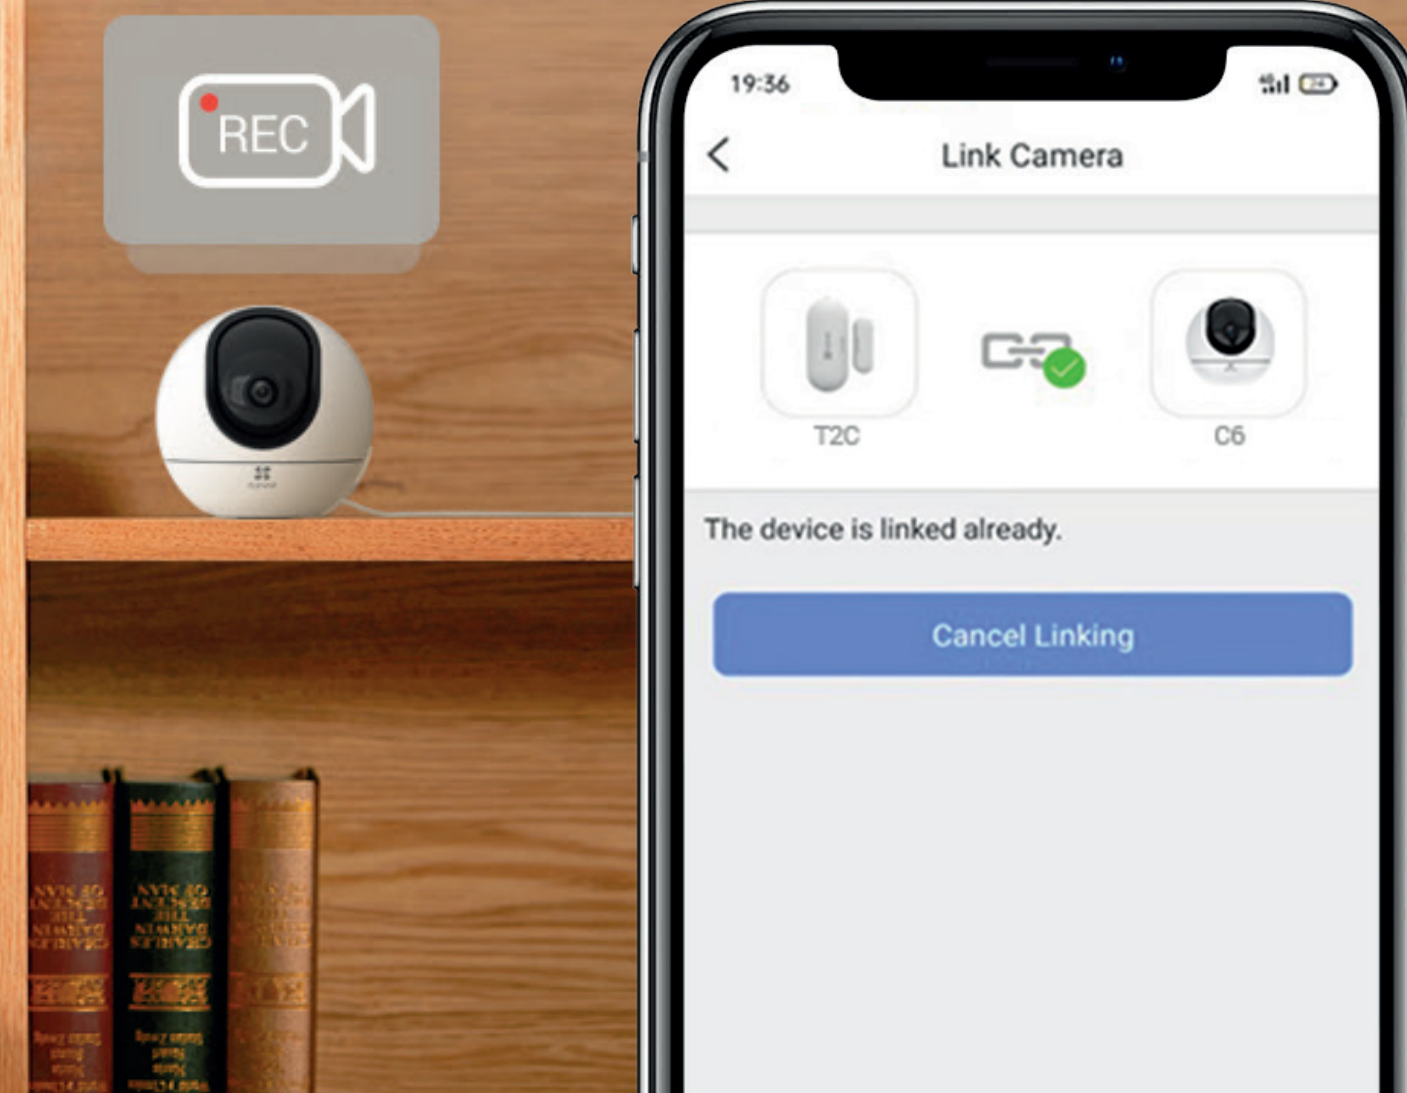

A trăi inteligent înseamnă a putea verifica sau primi notificări despre activitățile din casă, oricând și de oriunde. Poarta de acces A3 este creierul central al senzorilor EZVIZ, astfel încât aveți totul sub control

-  Armați/dezarmați cu o singură apăsare
-  Alerte instantanee la detectarea senzorilor
-  Verificați oricând jurnalul de activitate

Ușor de configurat, ușor de utilizat

De dimensiuni mici, A3 poate merge practic oriunde - măsuțe de cafea, noptiere, rafturi de cărți sau orice alt loc convenabil. Conectați-l folosind un cablu de internet sau prin intermediul rețelei Wi-Fi de acasă și bucurați-vă de performanțe de încredere constante.

Alegeți sunetul de alertă care se potrivește

Doriți să vă alegeți propriile alerte, în loc să auziți o sirenă care provoacă panică și care vă înțepă urechile? A3 vă poate ajuta. Puteți alege dintre 20 de opțiuni de sunet. Personalizați sunetele de alertă utilizând aplicația EZVIZ. În cele din urmă - alarma care se potrivește cu atmosfera casei dvs.

Integrare inteligentă pentru un sistem scalabil

Cu A3, vă puteți extinde sistemul de securitate pentru a adăuga până la 64 de dispozitive compatibile¹. Senzorul conectat se poate conecta, de asemenea, la camerele EZVIZ pentru o protecție sporită. Utilizând un card microSD sau abonându-vă la EZVIZ CloudPlay, puteți seta camera conectată să înceapă înregistrarea automată timp de 5 secunde ori de câte ori senzorul detectează orice activitate²