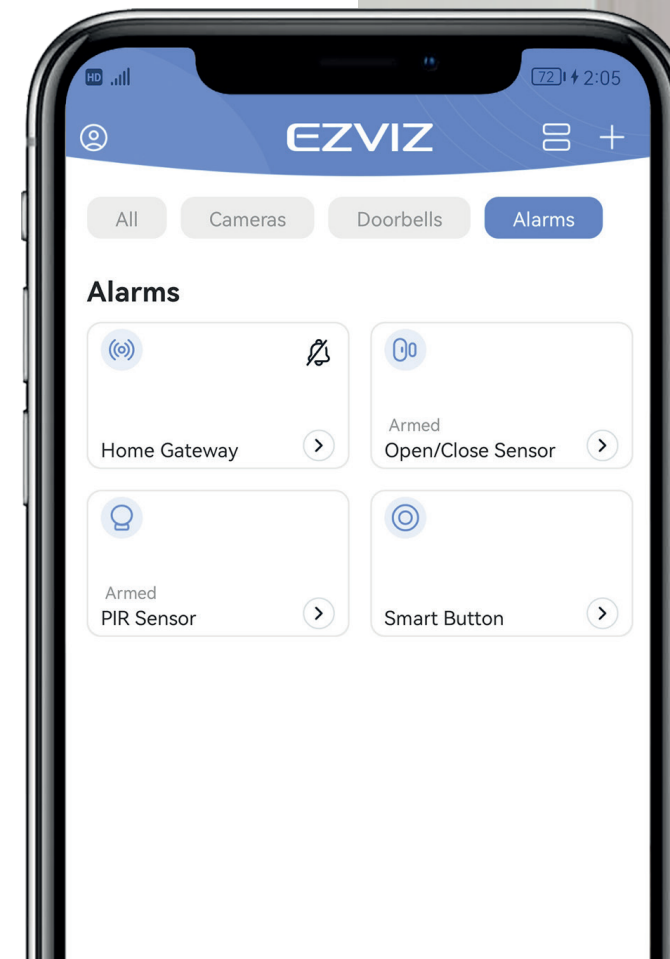

EZVIZ, pentru a asigura o casă inteligentă și sigură.

A3 face ca sistemul dvs. de senzori să fie interoperabil, oferind tot mai multe posibilități pentru securitatea locuinței.

Configurare și control ușor prin aplicația EZVIZ

Acceptă conexiunea la internet prin cablu și Wi-Fi

20 de sunete de alarmă disponibile

Alerte mobile instantanee

Dimensiune super mică

Conectează până la 64 de dispozitive EZVIZ¹

O punte de legătură și interacțiune

A trăi inteligent înseamnă a putea verifica sau primi notificări despre activitățile din casă, oricând și de oriunde. Poarta de acces A3 este creierul central al senzorilor EZVIZ, astfel încât aveți totul sub control

-  Armați/dezarmați cu o singură apăsare
-  Alerte instantanee la detectarea senzorilor
-  Verificați oricând jurnalul de activitate

Ușor de configurat, ușor de utilizat

De dimensiuni mici, A3 poate merge practic oriunde - măsuțe de cafea, noptiere, rafturi de cărți sau orice alt loc convenabil. Conectați-l folosind un cablu de internet sau prin intermediul rețelei Wi-Fi de acasă și bucurați-vă de performanțe de încredere constante.