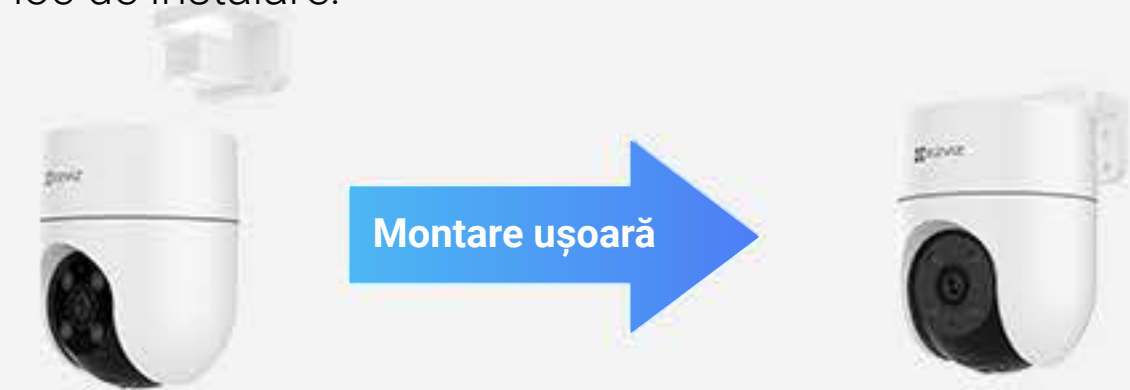

Placa de montare detașabilă facilitează instalarea

H8C facilitează procesul de configurare. Baza sa de montare poate fi detașată de corpul camerei pentru a fi instalată mai întâi, eliminând necesitatea de a ține întreaga cameră în poziție în timp ce căutați cel mai bun loc de instalare.