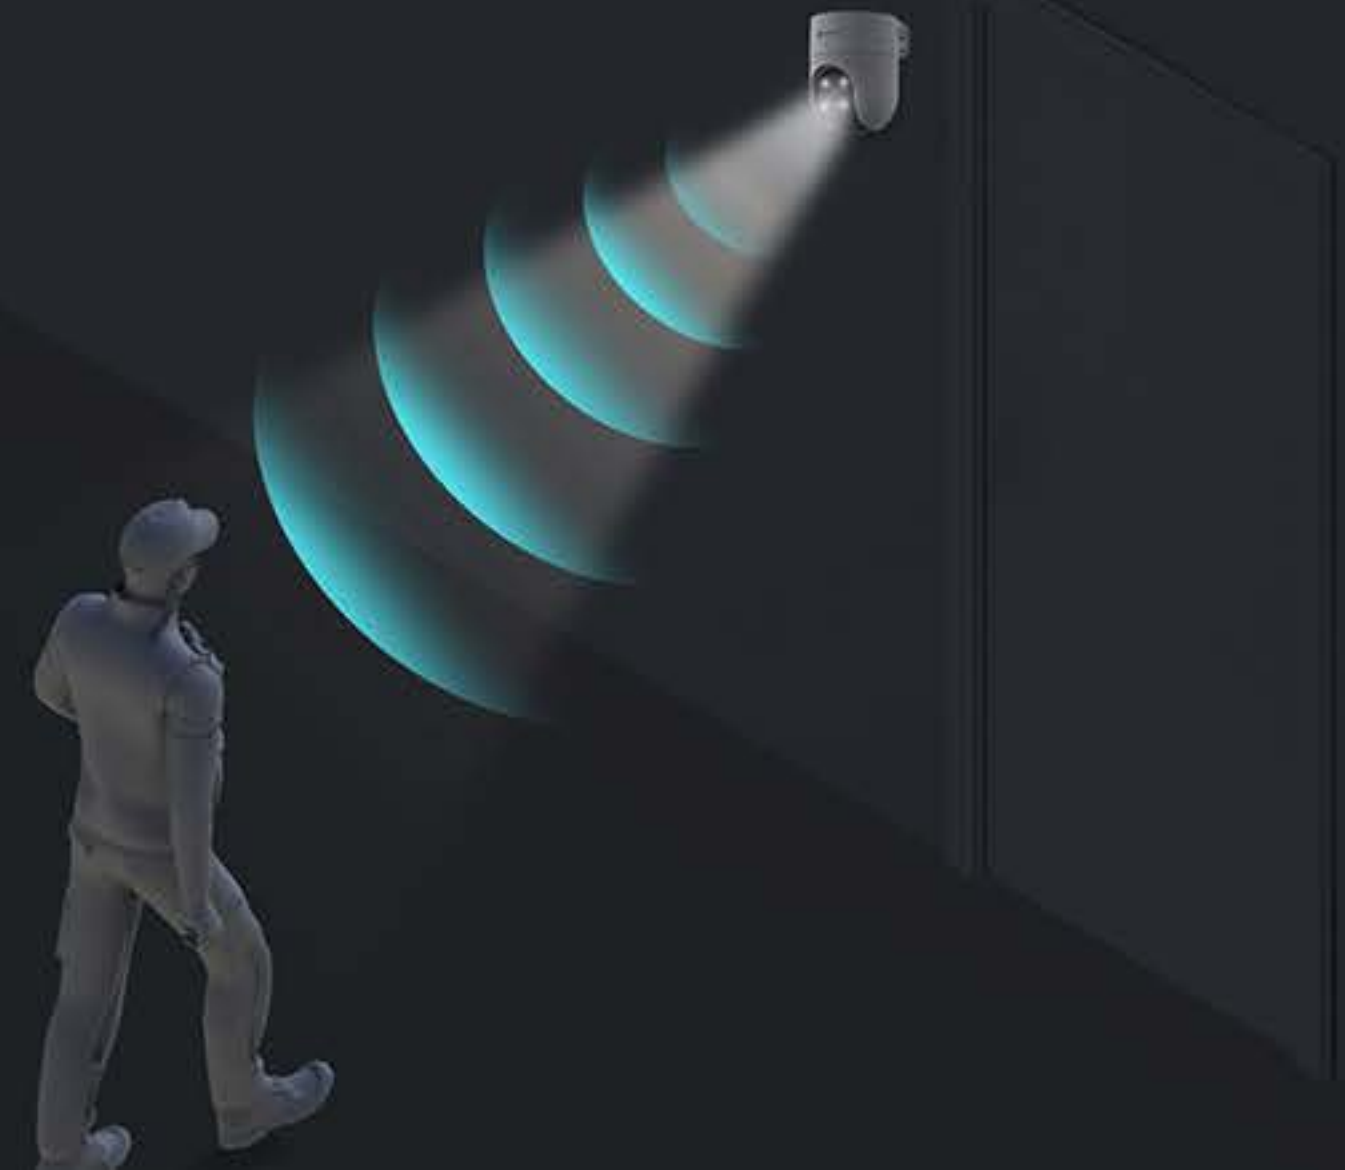

Vedere clară, la 360 de grade, înseamnă că nu există zone gri

Nu puteți obține o imagine suficient de largă cu camera de securitate actuală? Ezitați cu privire la investiția uriașă pe un sistem de securitate cu mai multe camere? H8C motorizat reduce punctele oarbe în monitorizare, astfel încât să vedeți fiecare colț care contează. De asemenea, redă imagini clare la rezoluție 1080p. Cu un singur H8C accesibil, puteți rămâne la curent atât cu imaginea de ansamblu, cât și cu micile detalii.

350°
Orizontal

80°
Vertical

Detectați și urmăriți momentele cruciale

H8C distinge oamenii de animalele de companie sau de obiectele în mișcare ne semnificative. Atunci când este detectată o activitate umană, camera se va fixa pe țintă și se va roti automat pentru a urmări mișcarea. Nimic nu vă va scăpa din atenție.

Funcție AI pentru detectarea formei umane

Urmărirea automată a mișcării umane

Fără taxă de abonament

Un paznic vigilent care lucrează non-stop

Camera dispune de funcția de apărare activă pentru a oferi un strat suplimentar de protecție. La detectarea intrușilor, camera va declanșa o sirenă puternică și va emite două proiectoare orbitoare³ pentru a anunța vizitatorii neinvitați că au fost detectați.

Fixați punctele care contează cel mai mult pentru dvs

Indiferent cât de complicată este urmărirea, camera știe întotdeauna că este cale de întoarcere la unghiul de vizualizare preferat. Puteți identifica până la 12 unghiuri prin intermediul aplicației EZVIZ. Doar faceți clic pe punctele dvs. prestabilite și camera își va relua automat locul.