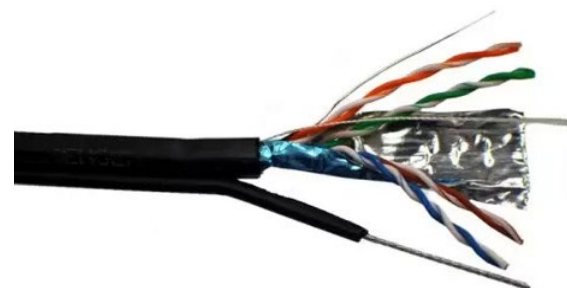

Cablu FTP CAT5 cu sufa 305m

[FTP CU SUFA Cupru solid 305m 4X2X0.5](#)

[201801013047](#)